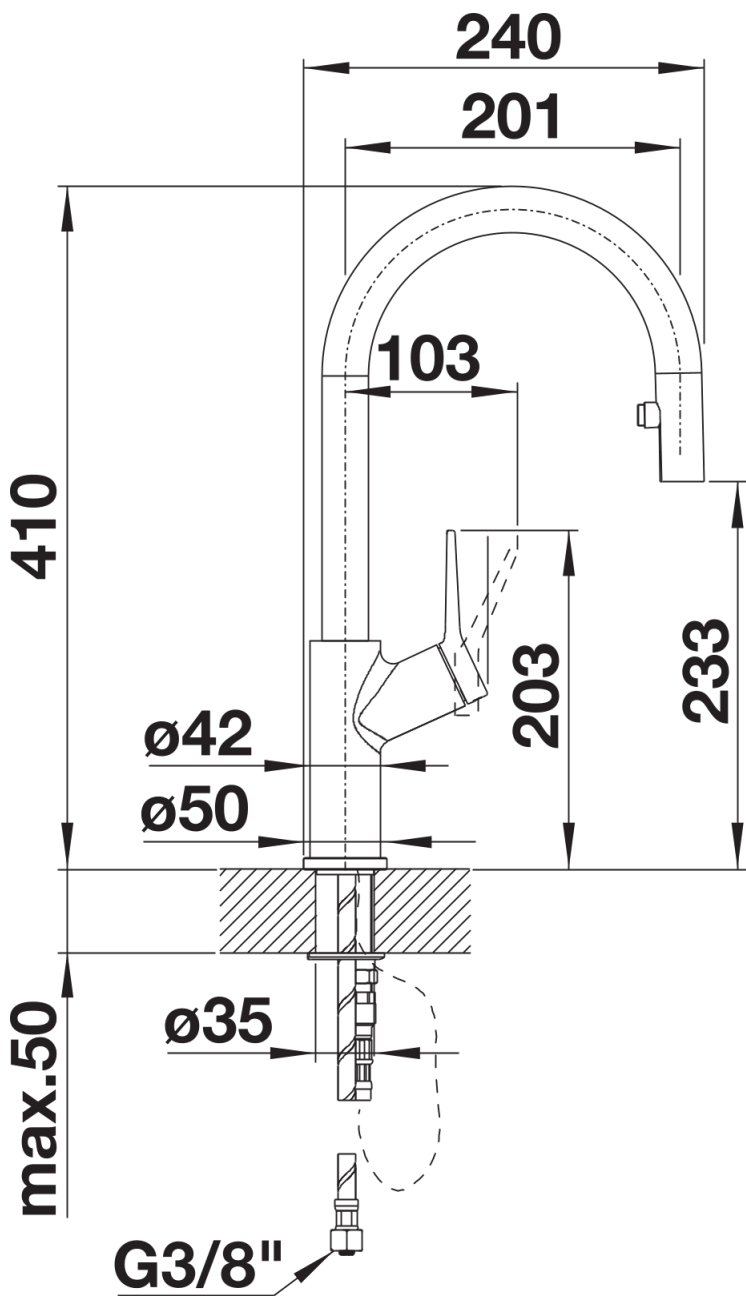

## Datový list produktu CARENA-S Vario

Č. pol. 521359

## Obsah dodávky

---

- Raménko lze otočit o 190° pro větší dosah
- Požadován otvor na baterii Ø 35 mm
- S keramickou kartuší
- Sprchová hadice s textilním opláštěním
- Skrytá sprchová koncovka s přepínáním vzadu
- Pružné připojovací hadice dlouhé 450 mm a  $\frac{3}{8}$ " matice pro obzvláště snadnou instalaci
- Patentovaný perlátor pro redukci usazování vodního kamene
- Stabilizační deska pro vyšší stabilitu baterie při montáži do nerezových dřezů
- Se zpětným ventilem, což zabraňuje zpětnému toku podle normy EN 1717
- Certifikace LGA
- Certifikace DVGW

## Detaily

---

Rozsah otáčení

Páčka z boku 2D

Pohled ze strany