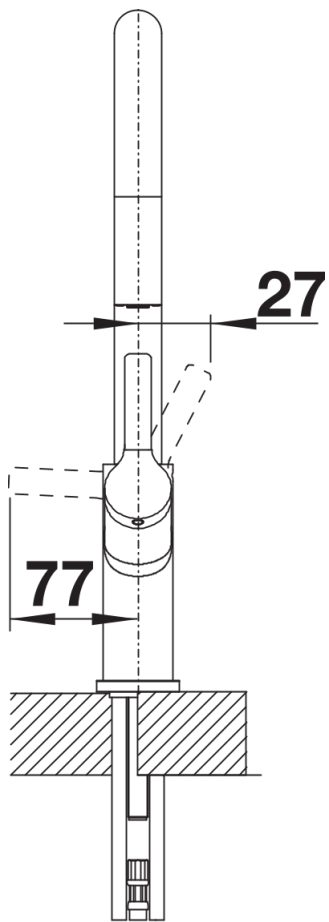

## Datový list produktu CARENA-S Vario

Č. pol. 521359

## Obsah dodávky

---

- Raménko lze otočit o 190° pro větší dosah
- Požadován otvor na baterii Ø 35 mm
- S keramickou kartuší
- Sprchová hadice s textilním opláštěním
- Skrytá sprchová koncovka s přepínáním vzadu
- Pružné připojovací hadice dlouhé 450 mm a  $\frac{3}{8}$ " matice pro obzvláště snadnou instalaci
- Patentovaný perlátor pro redukci usazování vodního kamene
- Stabilizační deska pro vyšší stabilitu baterie při montáži do nerezových dřezů
- Se zpětným ventilem, což zabraňuje zpětnému toku podle normy EN 1717
- Certifikace LGA
- Certifikace DVGW

## Detaily

---

Rozsah otáčení

Páčka z boku 2D

Pohled ze strany