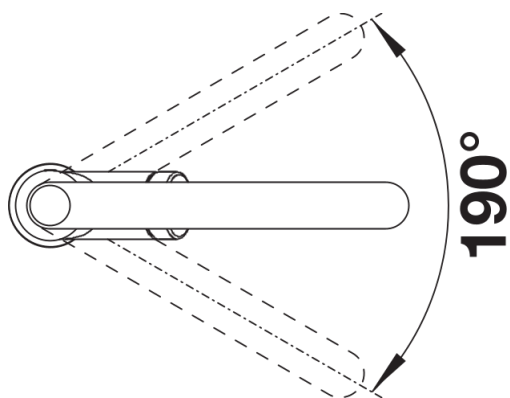

## Obsah dodávky

---

- Raménko lze otočit o 190° pro větší dosah
- Požadován otvor na baterii Ø 35 mm
- S keramickou kartuší
- Sprchová hadice s textilním opláštěním
- Skrytá sprchová koncovka s přepínáním vzadu
- Pružné připojovací hadice dlouhé 450 mm a  $\frac{3}{8}$ " matice pro obzvláště snadnou instalaci
- Patentovaný perlátor pro redukci usazování vodního kamene
- Stabilizační deska pro vyšší stabilitu baterie při montáži do nerezových dřezů
- Se zpětným ventilem, což zabraňuje zpětnému toku podle normy EN 1717
- Certifikace LGA
- Certifikace DVGW

## Detaily

---

Rozsah otáčení

Páčka z boku 2D

Pohled ze strany