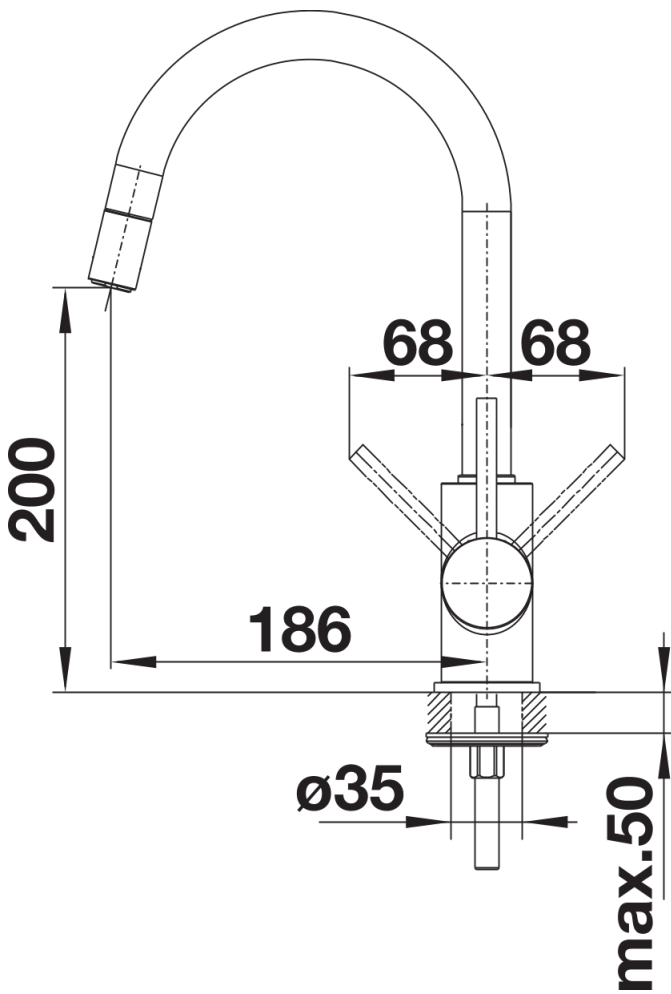

Datový list produktu MIDA-S

Č. pol. 521455

Přednost

- Jemně zaoblené raménko na útlém těle
- Pro snadné plnění vysokých hrnců a váz
- Zvláště vhodné pro kompaktní dřezy
- Větší pracovní rádius díky raménku otočnému o 360°
- Vytahovací hadice pro lepší dosah
- Barevné provedení pro dokonalé sladění s dřezy a vaničkami z materiálu Silgranit

Barvy

Dostupné barvy

- černá
- antracit
- šedá vulkán
- bílá
- bílá soft
- kávová

SILGRANIT-Look antracit

Obsah dodávky

- Otočné raménko o 360°
- Je zapotřebí otvor o průměru 35 mm
- Kartuš s keramickým těsněním
- Pružné připojovací hadice o délce 350 mm a s $\frac{3}{8}$ " maticí pro mimořádně snadnou a bezpečnou montáž
- Sprchová hadice z plastu s nylonovým opletením
- Patentovaný perlátor podstatně redukuje usazování vodního kamene
- Stabilizační podložka zvyšuje stabilitu baterie při montáži do nerezových dřezů
- Sériově vybavena zpětným ventilem a tedy zabezpečena proti zpětnému nasátí špinavé vody podle EN 1717
- Certifikace LGA
- Certifikace DVGW

Detaily

Rozsah otáčení

Páčka z boku 2D

Pohled ze strany