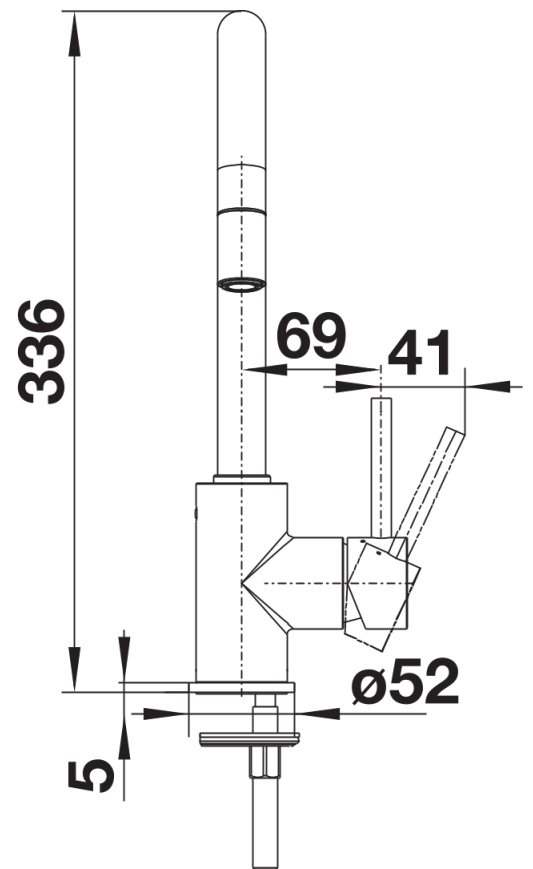

Datový list produktu MIDA-S

Č. pol. 521455

Přednost

- Jemně zaoblené raménko na útlém těle
- Pro snadné plnění vysokých hrnců a váz
- Zvláště vhodné pro kompaktní dřezy
- Větší pracovní rádius díky raménku otočnému o 360°
- Vytahovací hadice pro lepší dosah
- Barevné provedení pro dokonalé sladění s dřezy a vaničkami z materiálu Silgranit

Barvy

Dostupné barvy

- černá
- antracit
- šedá vulkán
- bílá
- bílá soft
- kávová

SILGRANIT-Look antracit

Obsah dodávky

- Otočné raménko o 360°
- Je zapotřebí otvor o průměru 35 mm
- Kartuš s keramickým těsněním
- Pružné připojovací hadice o délce 350 mm a s $\frac{3}{8}$ " maticí pro mimořádně snadnou a bezpečnou montáž
- Sprchová hadice z plastu s nylonovým opletením
- Patentovaný perlátor podstatně redukuje usazování vodního kamene
- Stabilizační podložka zvyšuje stabilitu baterie při montáži do nerezových dřezů
- Sériově vybavena zpětným ventilem a tedy zabezpečena proti zpětnému nasátí špinavé vody podle EN 1717
- Certifikace LGA
- Certifikace DVGW

Detaily

Rozsah otáčení

Páčka z boku 2D

Pohled ze strany