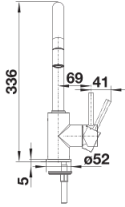

Barvy

Dostupné barvy

- černá
- antracit
- šedá vulkán
- bílá
- bílá soft
- kávová

SILGRANIT-Look antracit

Obsah dodávky

- Otočné raménko o 360°
- Je zapotřebí otvor o průměru 35 mm
- Kartuš s keramickým těsněním
- Pružné připojovací hadice o délce 350 mm a s $\frac{3}{8}$ " maticí pro mimořádně snadnou a bezpečnou montáž
- Sprchová hadice z plastu s nylonovým opletením
- Patentovaný perlátor podstatně redukuje usazování vodního kamene
- Stabilizační podložka zvyšuje stabilitu baterie při montáži do nerezových dřezů
- Sériově vybavena zpětným ventilem a tedy zabezpečena proti zpětnému nasátí špinavé vody podle EN 1717
- Certifikace LGA
- Certifikace DVGW

Detaily

Rozsah otáčení

Páčka z boku 2D

Pohled ze strany