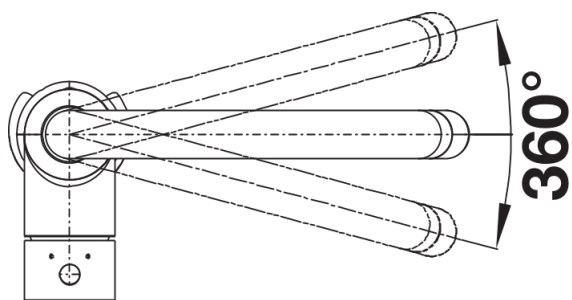

Barvy

Dostupné barvy

- černá
- antracit
- šedá vulkán
- bílá
- bílá soft
- kávová

SILGRANIT-Look antracit

Obsah dodávky

- Otočné raménko o 360°
- Je zapotřebí otvor o průměru 35 mm
- Kartuš s keramickým těsněním
- Pružné připojovací hadice o délce 350 mm a s $\frac{3}{8}$ " maticí pro mimořádně snadnou a bezpečnou montáž
- Sprchová hadice z plastu s nylonovým opletením
- Patentovaný perlátor podstatně redukuje usazování vodního kamene
- Stabilizační podložka zvyšuje stabilitu baterie při montáži do nerezových dřezů
- Sériově vybavena zpětným ventilem a tedy zabezpečena proti zpětnému nasátí špinavé vody podle EN 1717
- Certifikace LGA
- Certifikace DVGW

Detaily

Rozsah otáčení

Páčka z boku 2D

Pohled ze strany