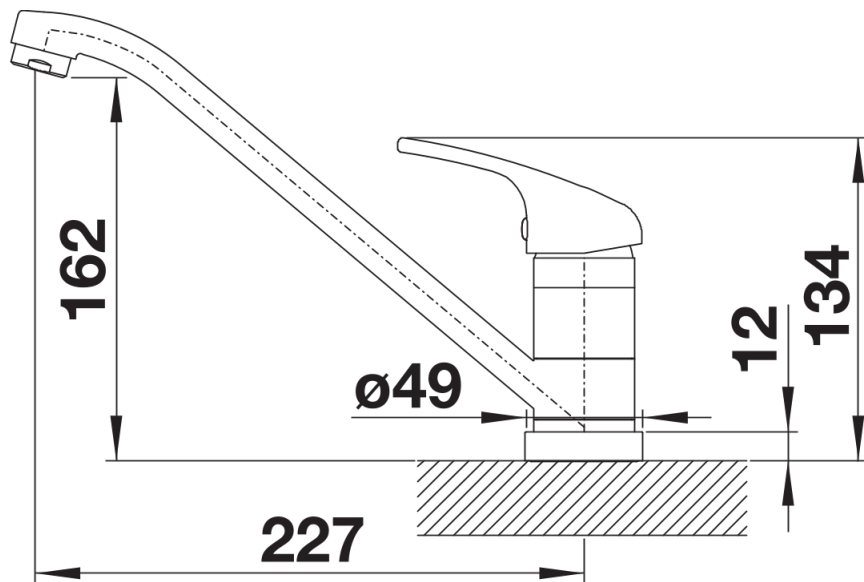

Datový list produktu DARAS-F

Č. pol. 521751

Přednost

- Pro montáž před oknem
- Snadná obsluha: vytáhnout kolmo nahoru a položit na stranu
- Základní model
- Vhodná pro malé dřezy
- Rozšířený akční rádius díky vysokému raménku otočnému o 360°
- Minimální vzdálenost mezi dřezem a okenním křídlem je 3 cm

Barvy

Dostupné barvy
chrom

galvanický chrom

Tipy pro plánování

- Minimální vzdálenost mezi dřezem a okenním křídlem je 3 cm.

Obsah dodávky

- Otočné raménko o 360°
- Je zapotřebí otvor o \varnothing 35 mm
- Kartuš s keramickým těsněním
- Pružné připojovací hadice o délce 750 mm a s $\frac{3}{8}$ " maticí pro mimořádně snadnou a bezpečnou montáž

Detaily

Rozsah otáčení

Pohled ze strany