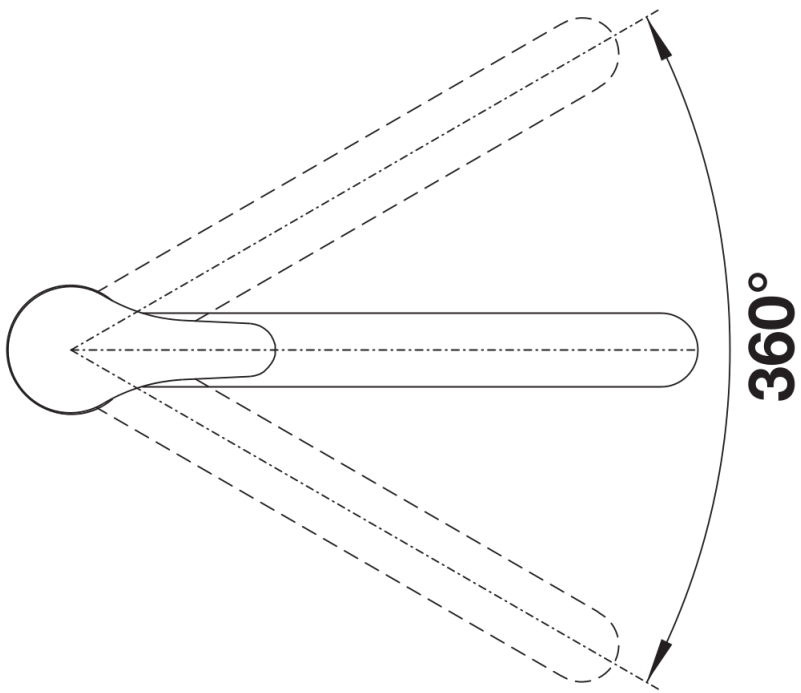

Datový list produktu DARAS-F

Č. pol. 521751

Přednost

- Pro montáž před oknem
- Snadná obsluha: vytáhnout kolmo nahoru a položit na stranu
- Základní model
- Vhodná pro malé dřezy
- Rozšířený akční rádius díky vysokému raménku otočnému o 360°
- Minimální vzdálenost mezi dřezem a okenním křídlem je 3 cm

Barvy

Dostupné barvy
chrom

galvanický chrom

Tipy pro plánování

- Minimální vzdálenost mezi dřezem a okenním křídlem je 3 cm.

Obsah dodávky

- Otočné raménko o 360°
- Je zapotřebí otvor o \varnothing 35 mm
- Kartuš s keramickým těsněním
- Pružné připojovací hadice o délce 750 mm a s $\frac{3}{8}$ " maticí pro mimořádně snadnou a bezpečnou montáž

Detaily

Rozsah otáčení

Pohled ze strany