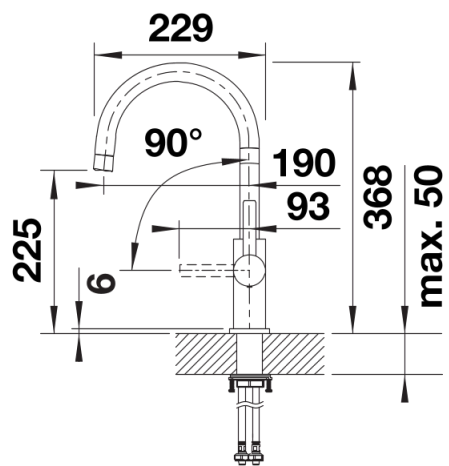

- Otočné raménko o 360°
- Je zapotřebí otvor o průměru 35 mm
- Kartuš s keramickými těsněními
- Pružné připojovací hadice o délce 450 mm a s $\frac{3}{8}$ " maticí pro mimořádně snadnou a bezpečnou montáž
- Patentovaný perlátor podstatně redukuje usazování vodního kamene
- Stabilizační podložka zvyšuje stabilitu baterie při montáži do nerezových dřezů
- Certifikace LGA
- Certifikace DVGW

Detaily

Rozsah otáčení

Páčka z boku 2D

Pohled ze strany