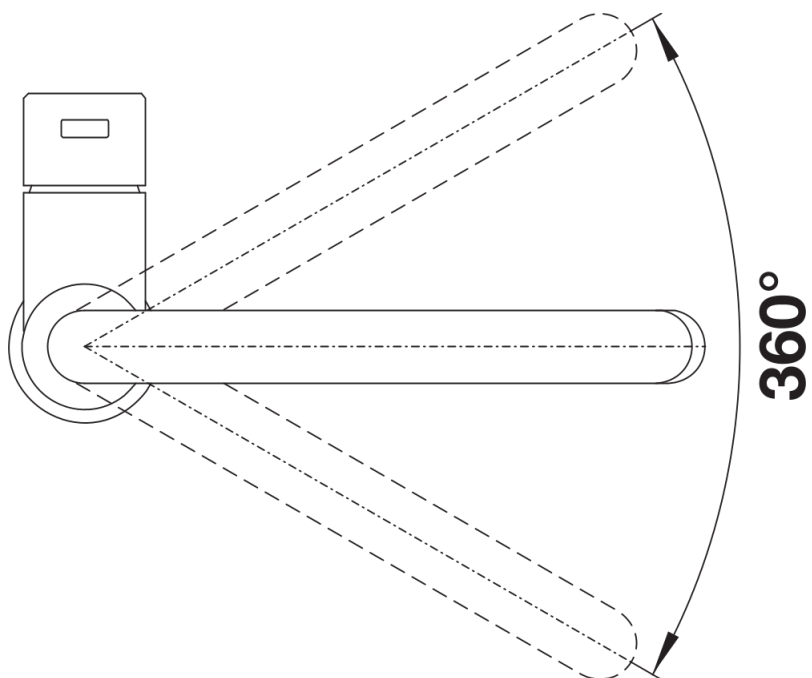

Datový list produktu CANDOR

Č. pol. 523120

Přednost

- Vysoce kvalitní provedení z masivní nerezové oceli, kartáčovaný povrch
- Čistý design pro moderní kuchyně
- Vysoké zaoblené raménko pro snadné plnění velkých hrnců a váz
- Větší manipulační prostor při zabudování před stěnu díky ovládací páčce s neutrálním nastavením ve svislé poloze
- Úspora energie: základní nastavení ovládací páčky na "studený start"
- K dispozici také s výsuvnou sprškou

- Otočné raménko o 360°
- Je zapotřebí otvor o průměru 35 mm
- Kartuš s keramickými těsněními
- Pružné připojovací hadice o délce 450 mm a s $\frac{3}{8}$ " maticí pro mimořádně snadnou a bezpečnou montáž
- Patentovaný perlátor podstatně redukuje usazování vodního kamene
- Stabilizační podložka zvyšuje stabilitu baterie při montáži do nerezových dřezů
- Certifikace LGA
- Certifikace DVGW

Detaily

Rozsah otáčení

Páčka z boku 2D

Pohled ze strany