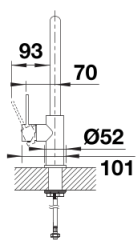

- Otočné raménko o 360°
- Je zapotřebí otvor o průměru 35 mm
- Kartuš s keramickými těsněními
- Pružné připojovací hadice o délce 450 mm a s $\frac{3}{8}$ " maticí pro mimořádně snadnou a bezpečnou montáž
- Patentovaný perlátor podstatně redukuje usazování vodního kamene
- Stabilizační podložka zvyšuje stabilitu baterie při montáži do nerezových dřezů
- Certifikace LGA
- Certifikace DVGW

Detaily

Rozsah otáčení

Páčka z boku 2D

Pohled ze strany