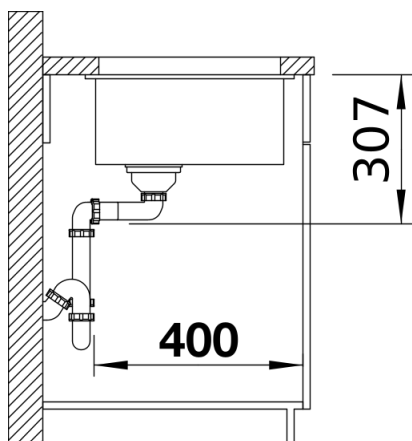

## Tipy pro plánování

---

- Rádus výřezu: 10 mm
- Upozornění: Objednávejte napojení výpusti pro kombinace dvou jednotlivých dřezů samostatně.

## Detaily

---

Dohled

Výřez

Čelní pohled

Pohled ze strany