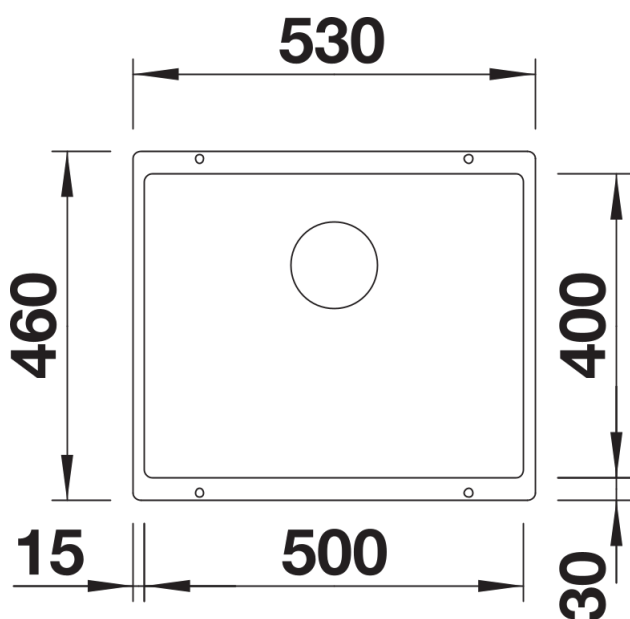

## Tipy pro plánování

---

- Rádus výřezu: 10 mm
- Upozornění: Objednávejte napojení výpusti pro kombinace dvou jednotlivých dřezů samostatně.

## Detaily

---

Dohled

Výřez

Čelní pohled

Pohled ze strany