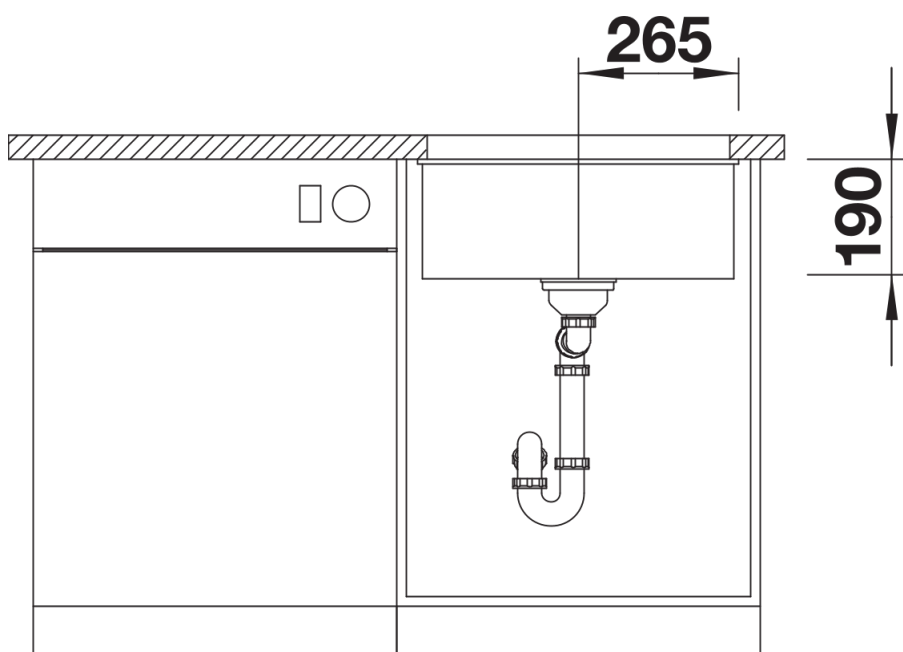

## Tipy pro plánování

---

- Rádus výřezu: 10 mm
- Upozornění: Objednávejte napojení výpusti pro kombinace dvou jednotlivých dřezů samostatně.

## Detaily

---

Dohled

Výřez

Čelní pohled

Pohled ze strany