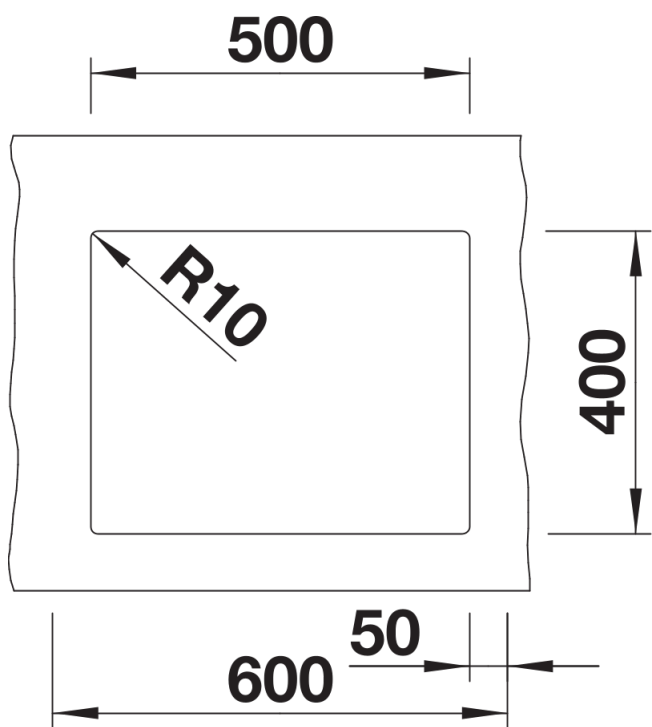

## Tipy pro plánování

---

- Rádus výřezu: 10 mm
- Upozornění: Objednávejte napojení výpusti pro kombinace dvou jednotlivých dřezů samostatně.

## Obsah dodávky

---

- odtoková armatura s prostorově úspornou trubkou
- sítkový ventil InFino 3 ½"
- přípeňovací sada

## Detaily

---

Dohled

Výřez

Čelní pohled

Pohled ze strany