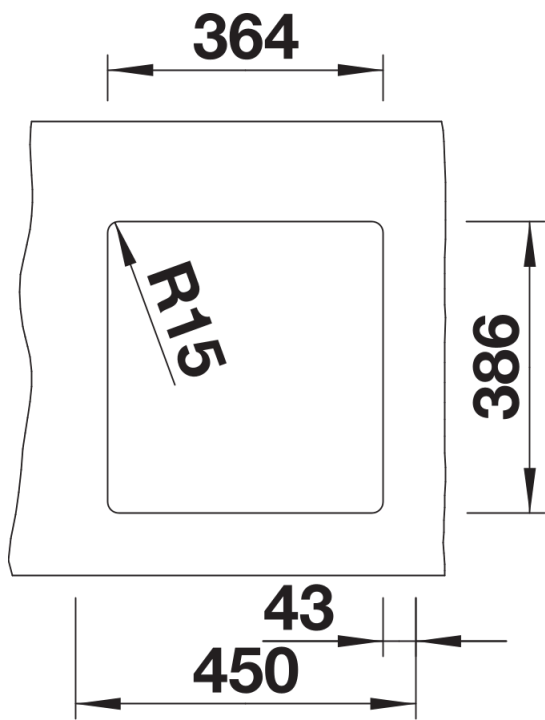

## Datový list produktu SUBLINE 375-U

Č. pol. 523732

## Tipy pro plánování

---

- Rádus výřezu: 15 mm
- Upozornění: minimální tloušťka pracovní desky 25 mm. Postupujte podle pokynů k montáži.

## Obsah dodávky

---

odtoková sada s prostorově úspornou trubkou, sítkový ventil InFino 3 ½", přípevňovací sada

## Detaily

---

Dohled

Výřez

Čelní pohled

Pohled ze strany