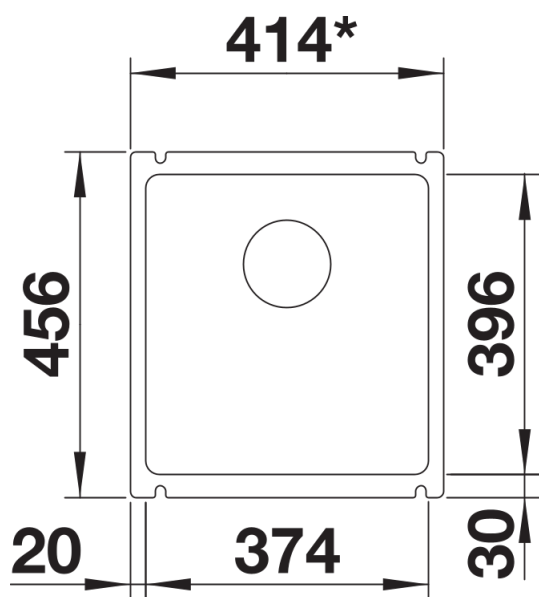

## Tipy pro plánování

---

- Rádus výřezu: 15 mm
- Upozornění: minimální tloušťka pracovní desky 25 mm. Postupujte podle pokynů k montáži.

## Detaily

---

Dohled

Výřez

Čelní pohled

Pohled ze strany