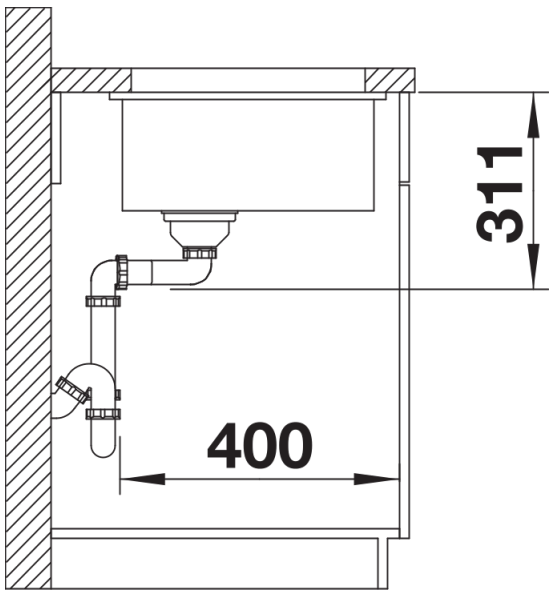

## Obsah dodávky

---

odtoková sada s prostorově úspornou trubkou, sítkový ventil InFino 3 ½", přípevňovací sada

## Detaily

---

Dohled

Výřez

Čelní pohled

Pohled ze strany