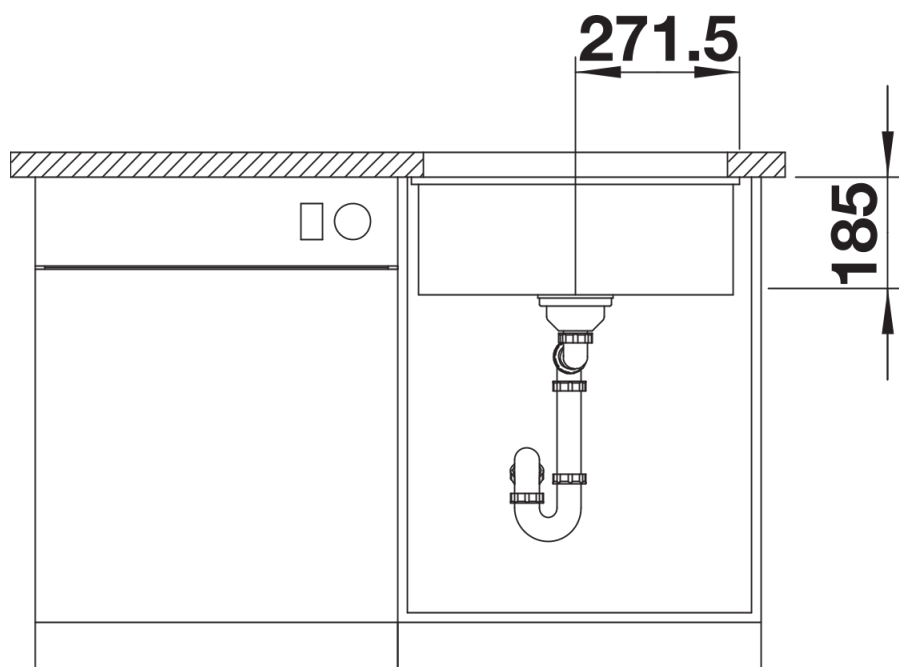

Čelní pohled