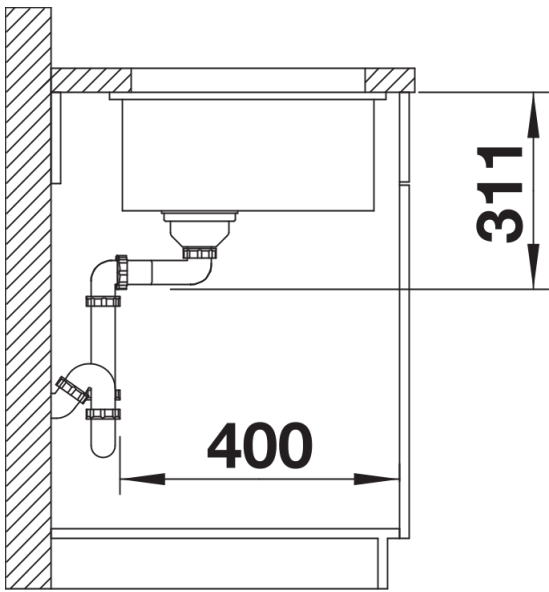

- Rádus výřezu: 15 mm
- Upozornění: minimální tloušťka pracovní desky 25 mm. Postupujte podle pokynů k montáži.

Obsah dodávky

odtoková sada s prostorově úspornou trubkou, sítkový ventil InFino 3 ½", přípevňovací sada

Detaily

Dohled

Výřez

Čelní pohled

Pohled ze strany