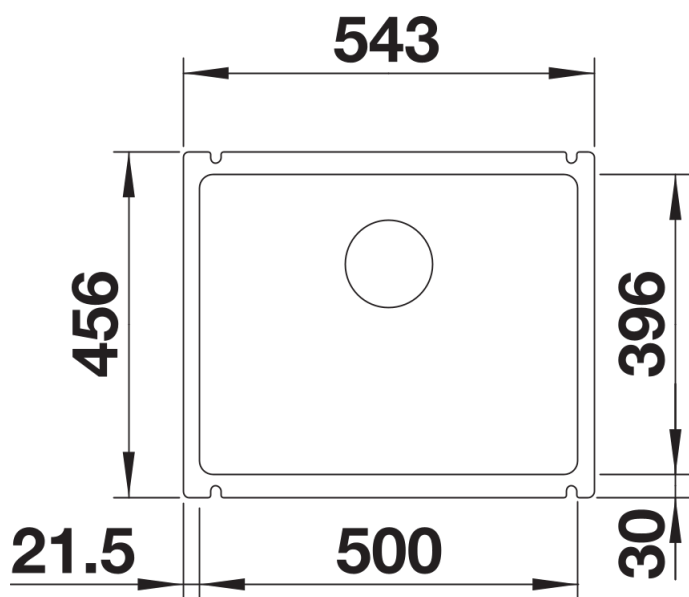

Datový list produktu SUBLINE 500-U

Č. pol. 523734

Přednost

- Velký objem dřezu
- Bez dodatečných nároků na montáž
- Produkt z keramiky s velmi snadnou údržbou
- Nadčasově elegantní, přímočarý design dřezu
- Pro skříňku od 60 cm
- Volitelné rozsáhlé příslušenství pro maximálně funkční využití
- Odtokový systém InFino – elegantně zabudovaný, s obzvláště snadnou údržbou

- Rádus výřezu: 15 mm
- Upozornění: minimální tloušťka pracovní desky 25 mm. Postupujte podle pokynů k montáži.

Obsah dodávky

odtoková sada s prostorově úspornou trubkou, sítkový ventil InFino 3 ½", přípevňovací sada

Detaily

Dohled

Výřez

Čelní pohled

Pohled ze strany