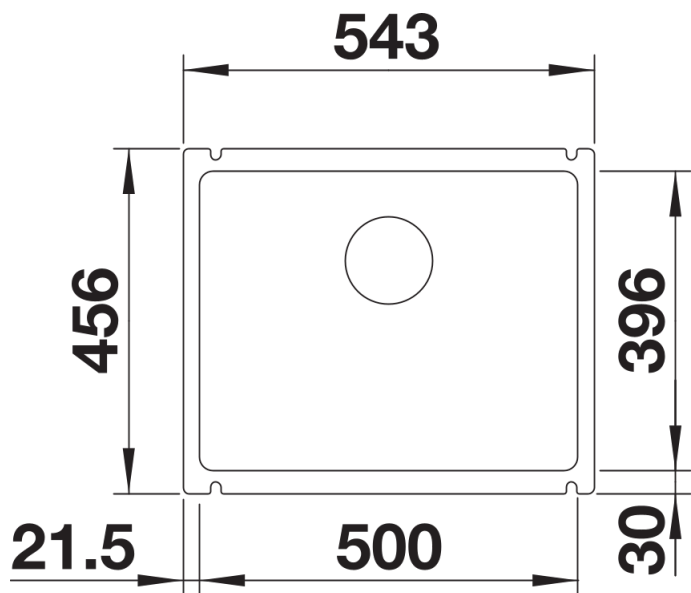

- Rádus výřezu: 15 mm
- Upozornění: minimální tloušťka pracovní desky 25 mm. Postupujte podle pokynů k montáži.

Obsah dodávky

odtoková sada s prostorově úspornou trubkou, sítkový ventil InFino 3 ½", přípevňovací sada

Detaily

Dohled

Výřez

Čelní pohled

Pohled ze strany