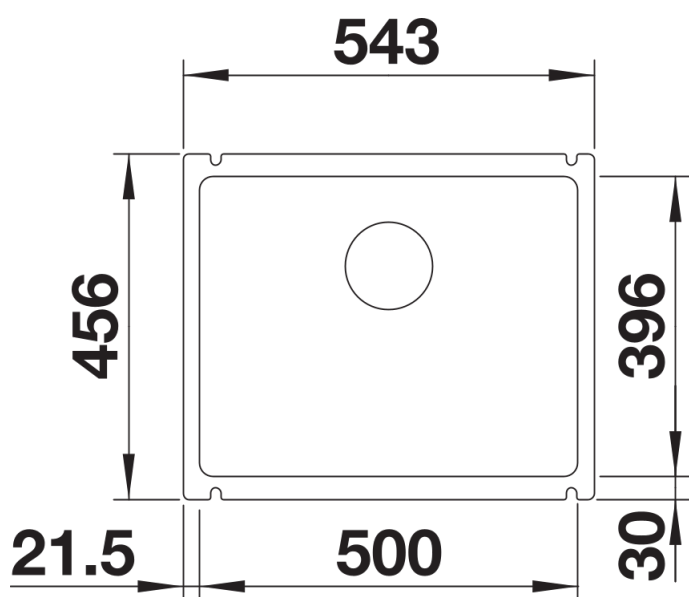

Tipy pro plánování

- Rádus výřezu: 15 mm
- Upozornění: minimální tloušťka pracovní desky 25 mm. Postupujte podle pokynů k montáži.

Obsah dodávky

---

odtoková sada s prostorově úspornou trubkou, sítkový ventil InFino 3 ½", přípevňovací sada

Detaily

Dohled