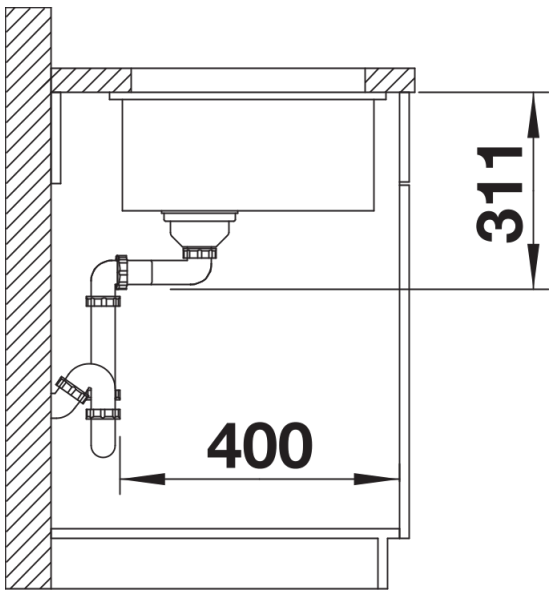

## Obsah dodávky

---

odtoková sada s prostorově úspornou trubkou, sítkový ventil InFino 3 ½", přípevňovací sada

## Detaily

---

Dohled

Výřez

Čelní pohled

Pohled ze strany