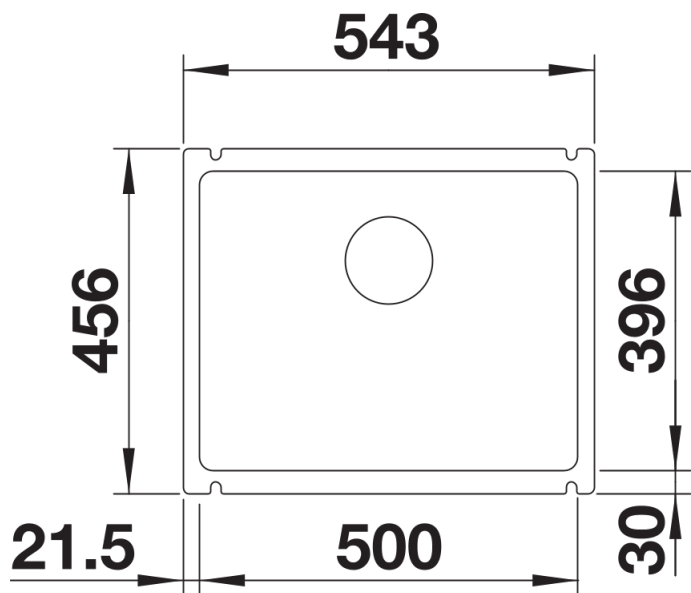

## Tipy pro plánování

---

- Rádus výřezu: 15 mm
- Upozornění: minimální tloušťka pracovní desky 25 mm. Postupujte podle pokynů k montáži.

## Detaily

---

Dohled

Výřez

Čelní pohled

Pohled ze strany