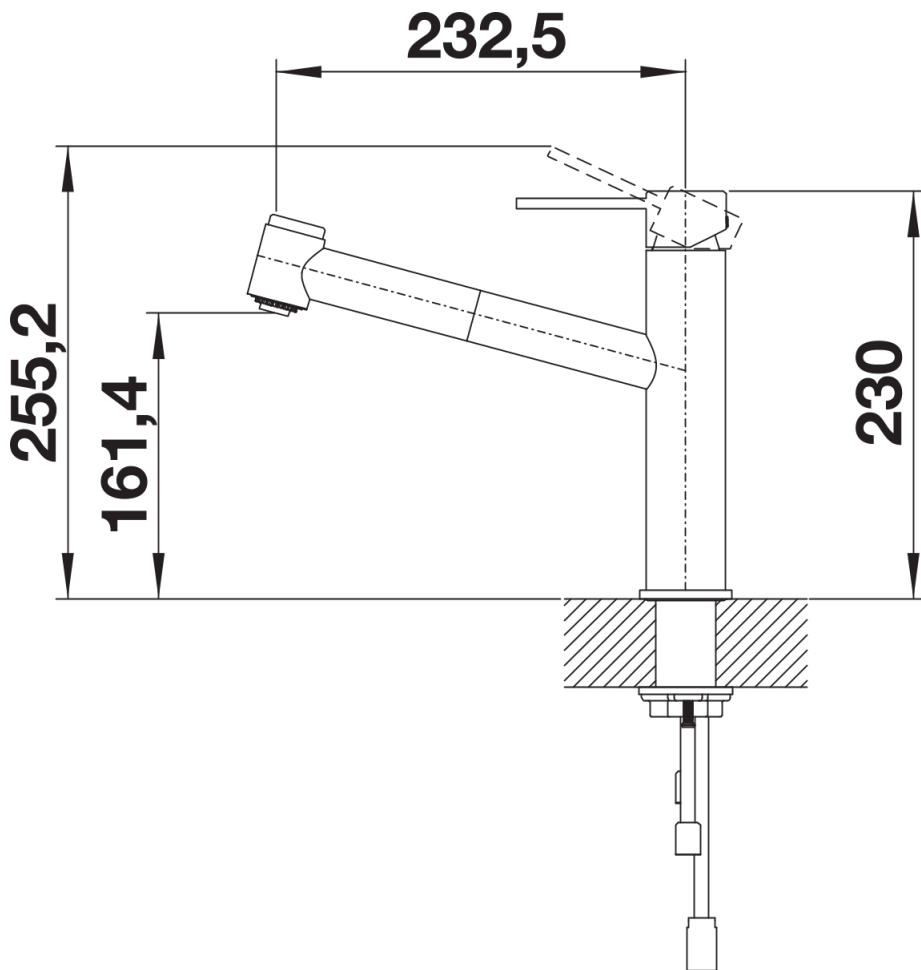

Datový list produktu AMBIS-S

Č. pol. 525124

Přednost

- Vysoce kvalitní provedení z masivní nerezové oceli, kartáčovaný povrch
- Čistý design pro moderní kuchyně
- Flexibilita a jednoduché používání díky vysokému raménku
- Výsuvná sprška, přepínání režimu od jemného rozprašování na sprchový proud pomocí tlačítka

Barvy

Dostupné barvy
nerez masiv kartáčovaný

masiv nerez masiv kartáčovaný

Obsah dodávky

- Otočné raménko o 130°
- Je zapotřebí otvor o průměru 35 mm
- Kartuš s keramickými těsněními
- Sprchová hadice s nylonovým opletením
- Pružné připojovací hadice o délce 450 mm a s $\frac{3}{8}$ " maticí pro mimořádně snadnou a bezpečnou montáž
- Patentovaný perlátor podstatně redukuje usazování vodního kamene
- Stabilizační podložka zvyšuje stabilitu baterie při montáži do nerezových dřezů
- Sériově vybavena zpětným ventilem a tedy zabezpečena proti zpětnému nasátí špinavé vody podle EN 1717

Detaily

Rozsah otáčení

Páčka z boku 2D

Pohled ze strany