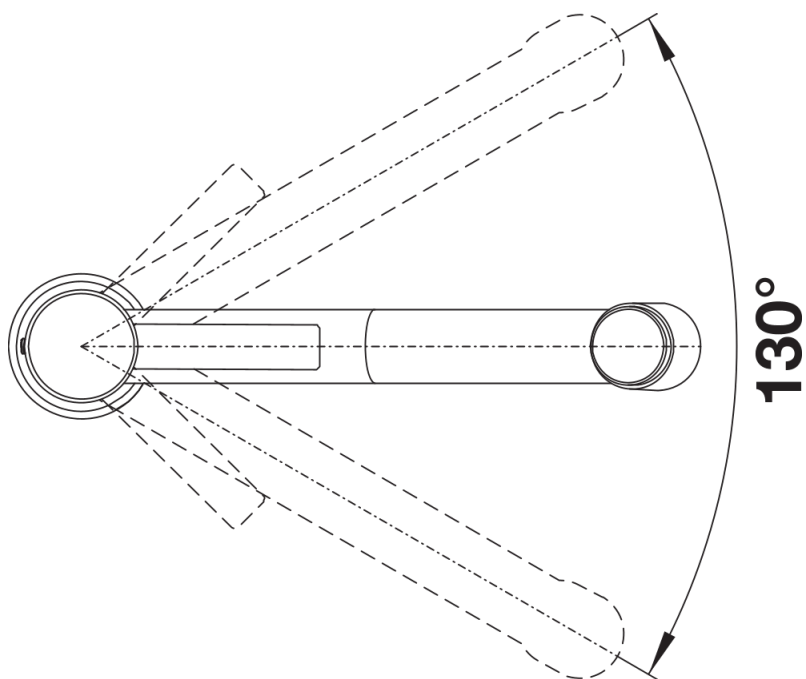

Barvy

Dostupné barvy
nerez masiv kartáčovaný

masiv nerez masiv kartáčovaný

Obsah dodávky

- Otočné raménko o 130°
- Je zapotřebí otvor o průměru 35 mm
- Kartuš s keramickými těsněními
- Sprchová hadice s nylonovým opletením
- Pružné připojovací hadice o délce 450 mm a s $\frac{3}{8}$ " maticí pro mimořádně snadnou a bezpečnou montáž
- Patentovaný perlátor podstatně redukuje usazování vodního kamene
- Stabilizační podložka zvyšuje stabilitu baterie při montáži do nerezových dřezů
- Sériově vybavena zpětným ventilem a tedy zabezpečena proti zpětnému nasátí špinavé vody podle EN 1717

Detaily

Rozsah otáčení

Páčka z boku 2D

Pohled ze strany