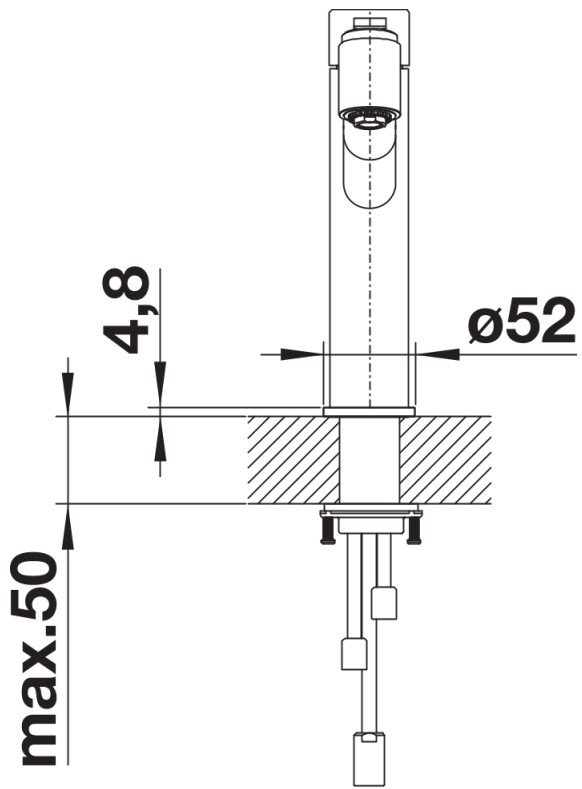

Barvy

Dostupné barvy
nerez masiv kartáčovaný

masiv nerez masiv kartáčovaný

Obsah dodávky

- Otočné raménko o 130°
- Je zapotřebí otvor o průměru 35 mm
- Kartuš s keramickými těsněními
- Sprchová hadice s nylonovým opletením
- Pružné připojovací hadice o délce 450 mm a s $\frac{3}{8}$ " maticí pro mimořádně snadnou a bezpečnou montáž
- Patentovaný perlátor podstatně redukuje usazování vodního kamene
- Stabilizační podložka zvyšuje stabilitu baterie při montáži do nerezových dřezů
- Sériově vybavena zpětným ventilem a tedy zabezpečena proti zpětnému nasátí špinavé vody podle EN 1717

Detaily

Rozsah otáčení

Páčka z boku 2D

Pohled ze strany