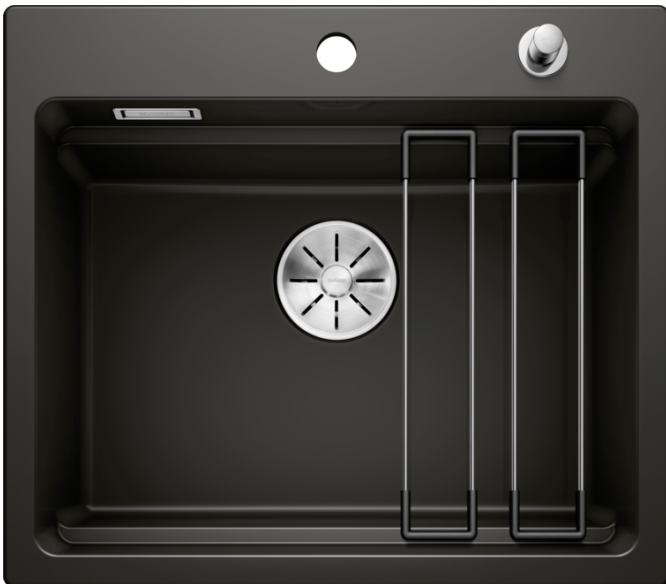

Dostupné barvy

černá

basalt

zářivě bílá lesklá

magnolie lesklá

Keramika PuraPlus černá