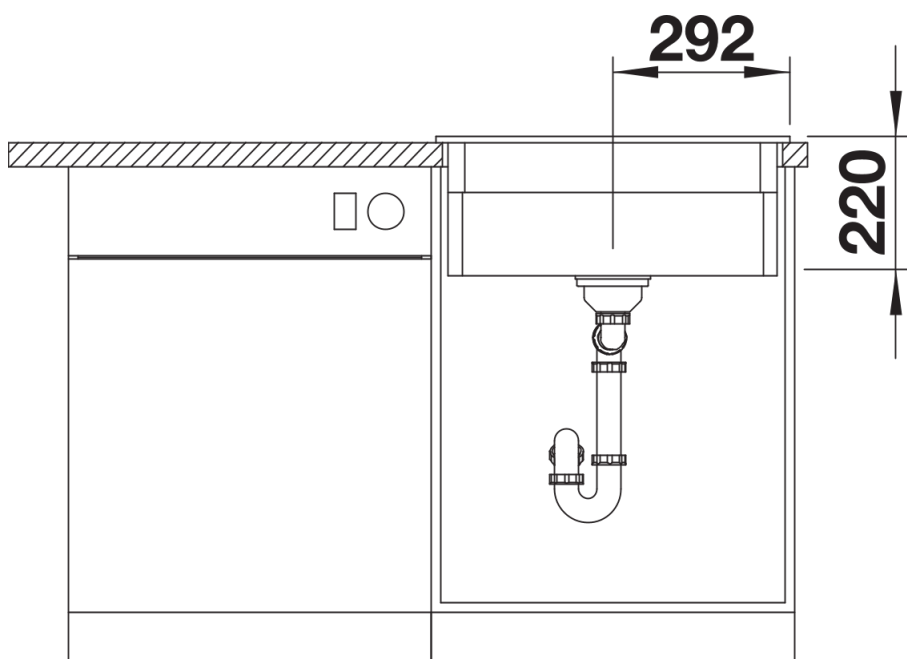

- Otvory pro kuchyňskou baterii a ovládání výpusti dřezu jsou připravené.
- Zahrnuje: dva otvory pro baterii, ovládání výpusti dřezu a povrch PuraPlus.

Obsah dodávky

2 x ETAGON nerezové pojezdy, odtoková sada s prostorově úspornou trubicí, sítkový ventil InFino 3 1/2" s excentrickým ovládáním výpusti (táhlo)

237362 - dva pojezdy ETAGON

Detaily

Dohled

Výřez

Čelní pohled

Pohled ze strany