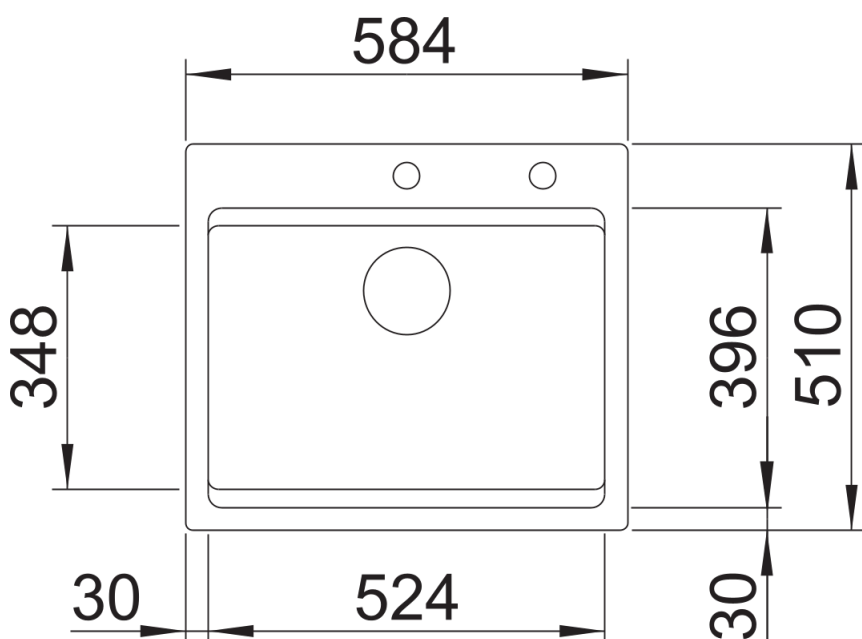

Datový list produktu ETAGON 6

Č. pol. 525162

Přednost

- Velkorysý etážový dřez s dalšími funkcemi
- Integrovaný stupínek poskytuje funkční plochu navíc
- Inovativní koncepce systému s mnohostranně využitelnými pojezdy ETAGON
- Vysoce kvalitní výbava se skrytým přepadem C–overflow a odtokovým systémem InFino – elegantně zabudované, s obzvlášť snadnou údržbou

- Otvory pro kuchyňskou baterii a ovládání výpusti dřezu jsou připravené.
- Zahrnuje: dva otvory pro baterii, ovládání výpusti dřezu a povrch PuraPlus.

Obsah dodávky

2 x ETAGON nerezové pojezdy, odtoková sada s prostorově úspornou trubicí, sítkový ventil InFino 3 1/2" s excentrickým ovládáním výpusti (táhlo)

237362 - dva pojezdy ETAGON

Detaily

Dohled

Výřez

Čelní pohled

Pohled ze strany