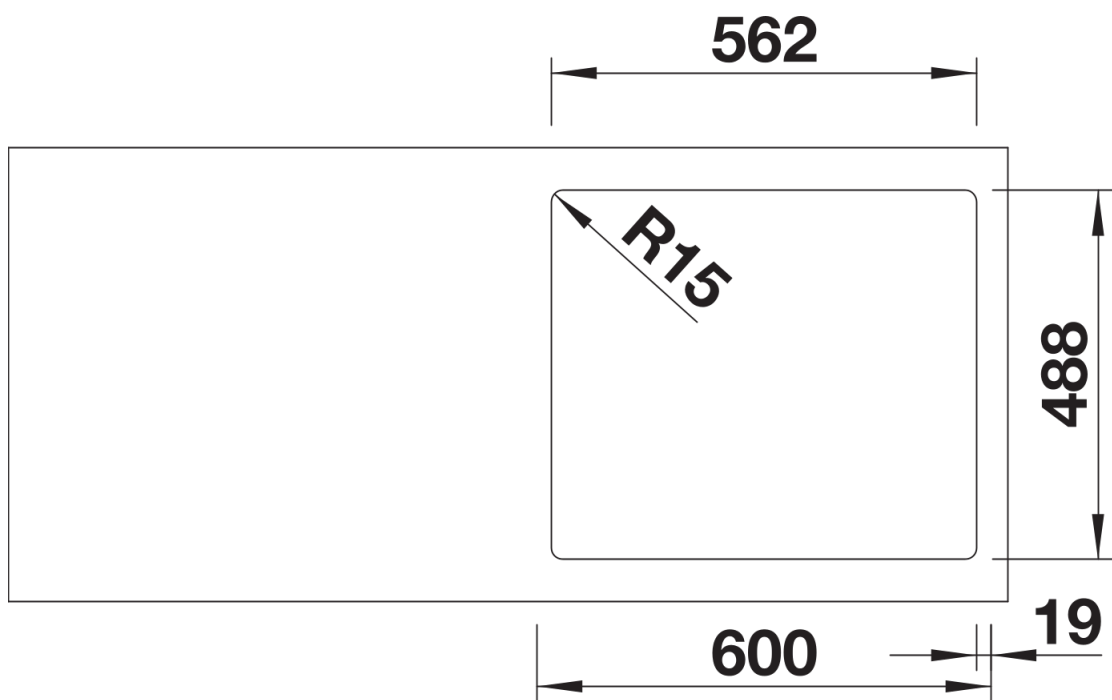

- Otvory pro kuchyňskou baterii a ovládání výpusti dřezu jsou připravené.
- Zahrnuje: dva otvory pro baterii, ovládání výpusti dřezu a povrch PuraPlus.

Obsah dodávky

2 x ETAGON nerezové pojezdy, odtoková sada s prostorově úspornou trubicí, sítkový ventil InFino 3 1/2" s excentrickým ovládáním výpusti (táhlo)

237362 - dva pojezdy ETAGON

Detaily

Dohled

Výřez

Čelní pohled

Pohled ze strany