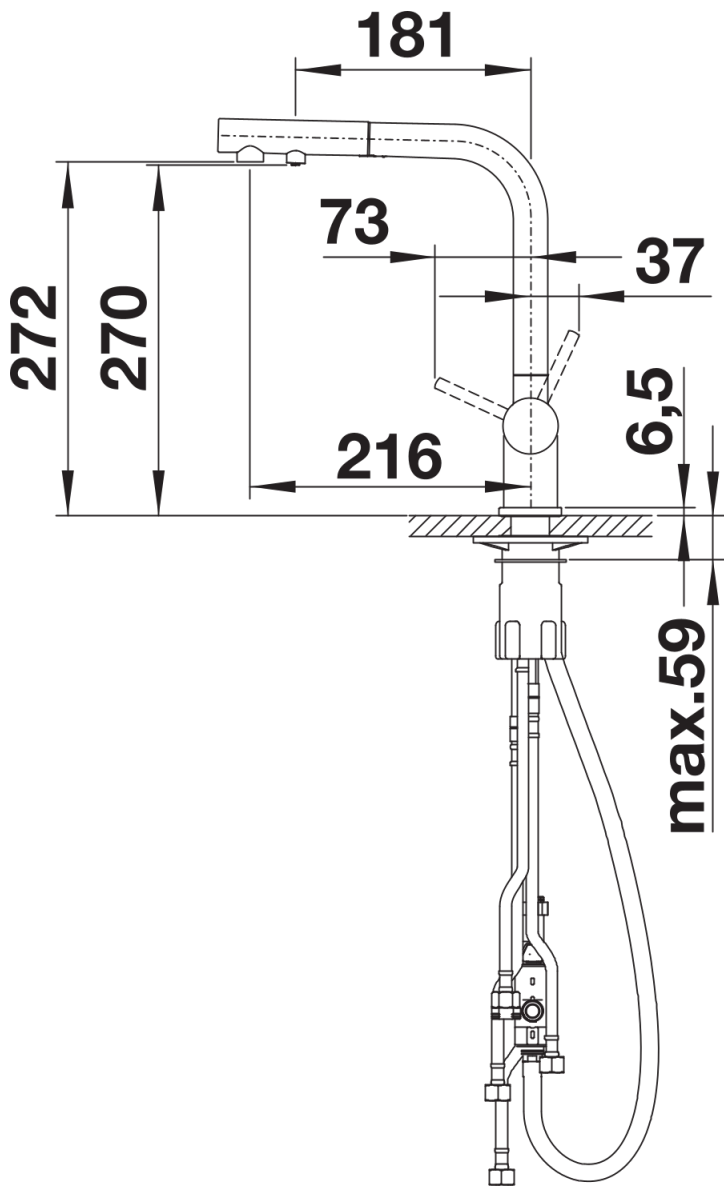

Datový list produktu FONTAS-S II Filter

Č. pol. 525198

Přednost

- Komfortní baterie 3 v 1: filtrovaná a nefiltrovaná voda z vysouvací hadice
- Samostatný vodní okruh: páka na studenou a teplou vodu vpravo, páka na filtrovanou vodu vlevo
- Extra hadice na filtrovanou vodu – bez směšování s vodou z vodovodu
- Úspora místa a praktičnost: s baterií 3 v 1 není nutný žádný další otvor ve dřezu pro přívod filtrované vody
- Povrchová úprava dokonale ladí se dřezem
- Je nutné nainstalovat společně se systémem na filtraci vody

Barvy

Dostupné barvy

chrom

galvanic chrom

Obsah dodávky

Baterie:

- Raménko lze otočit o 180° pro větší dosah
 - Požadován otvor na baterii \varnothing 35 mm
 - S keramickou kartuší
 - Pružné připojovací hadice dlouhé 450 mm a $\frac{3}{8}$ " matice pro obzvláště snadnou a bezpečnou instalaci
 - Patentovaný perlátor pro redukci usazování vodního kamene
 - Stabilizační deska pro vyšší stabilitu baterie při montáži do nerezových dřezů
 - Se zpětným ventilem, což zabraňuje zpětnému toku podle normy EN 1717
 - Plánuje se certifikace LGA
 - Plánuje se certifikace DVGW
- Filtrační systém není součástí balení.

Detaily

Rozsah otáčení

Páčka z boku 2D

Pohled ze strany