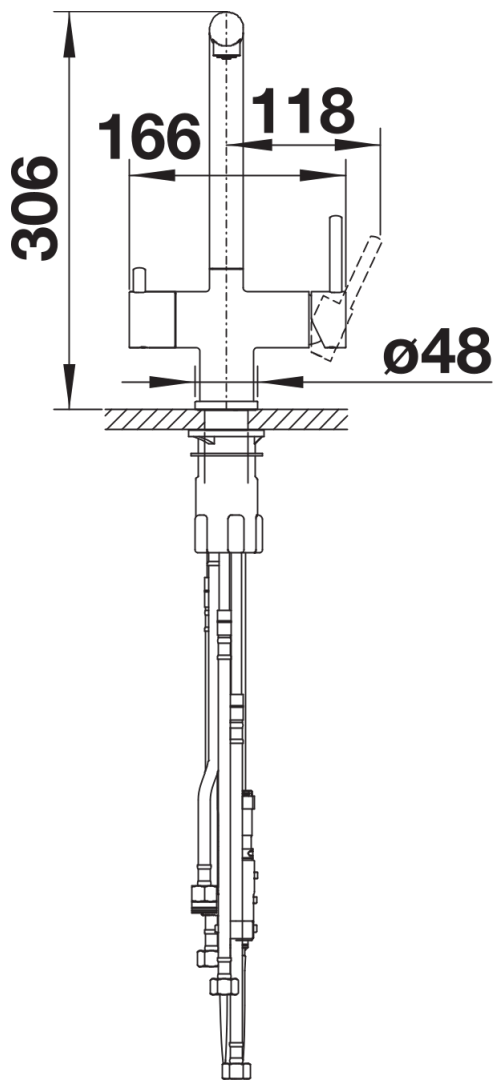

Datový list produktu FONTAS-S II Filter

Č. pol. 525198

Přednost

- Komfortní baterie 3 v 1: filtrovaná a nefiltrovaná voda z vysouvací hadice
- Samostatný vodní okruh: páka na studenou a teplou vodu vpravo, páka na filtrovanou vodu vlevo
- Extra hadice na filtrovanou vodu – bez směšování s vodou z vodovodu
- Úspora místa a praktičnost: s baterií 3 v 1 není nutný žádný další otvor ve dřezu pro přívod filtrované vody
- Povrchová úprava dokonale ladí se dřezem
- Je nutné nainstalovat společně se systémem na filtraci vody

Barvy

Dostupné barvy

chrom

galvanic chrom

Obsah dodávky

Baterie:

- Raménko lze otočit o 180° pro větší dosah
 - Požadován otvor na baterii \varnothing 35 mm
 - S keramickou kartuší
 - Pružné připojovací hadice dlouhé 450 mm a $\frac{3}{8}$ " matice pro obzvláště snadnou a bezpečnou instalaci
 - Patentovaný perlátor pro redukci usazování vodního kamene
 - Stabilizační deska pro vyšší stabilitu baterie při montáži do nerezových dřezů
 - Se zpětným ventilem, což zabraňuje zpětnému toku podle normy EN 1717
 - Plánuje se certifikace LGA
 - Plánuje se certifikace DVGW
- Filtrační systém není součástí balení.

Detaily

Rozsah otáčení

Páčka z boku 2D

Pohled ze strany