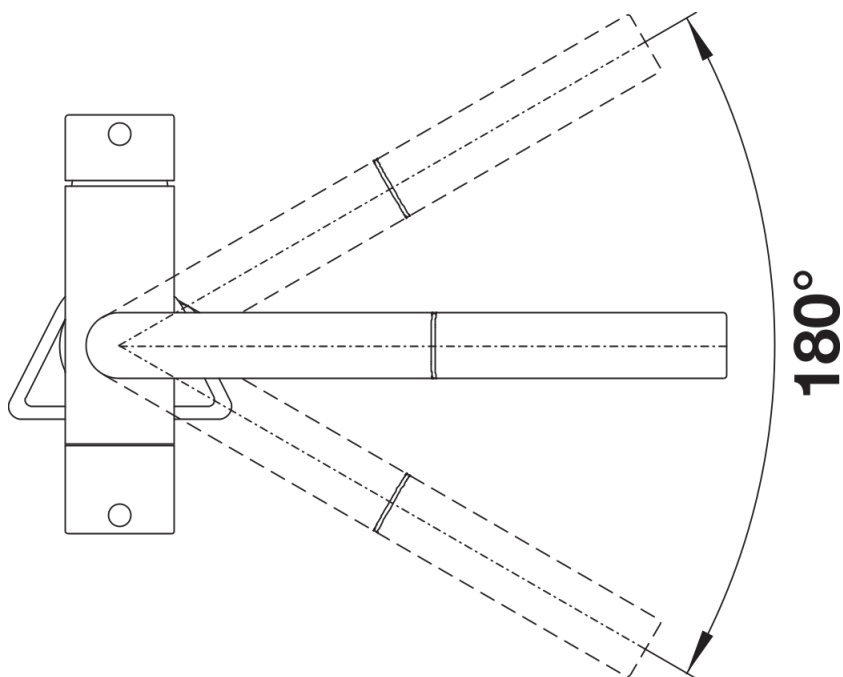

Barvy

Dostupné barvy

chrom

galvanic chrom

Obsah dodávky

Baterie:

- Raménko lze otočit o 180° pro větší dosah
 - Požadován otvor na baterii \varnothing 35 mm
 - S keramickou kartuší
 - Pružné připojovací hadice dlouhé 450 mm a $\frac{3}{8}$ " matice pro obzvláště snadnou a bezpečnou instalaci
 - Patentovaný perlátor pro redukci usazování vodního kamene
 - Stabilizační deska pro vyšší stabilitu baterie při montáži do nerezových dřezů
 - Se zpětným ventilem, což zabraňuje zpětnému toku podle normy EN 1717
 - Plánuje se certifikace LGA
 - Plánuje se certifikace DVGW
- Filtrační systém není součástí balení.

Detaily

Rozsah otáčení

Páčka z boku 2D

Pohled ze strany