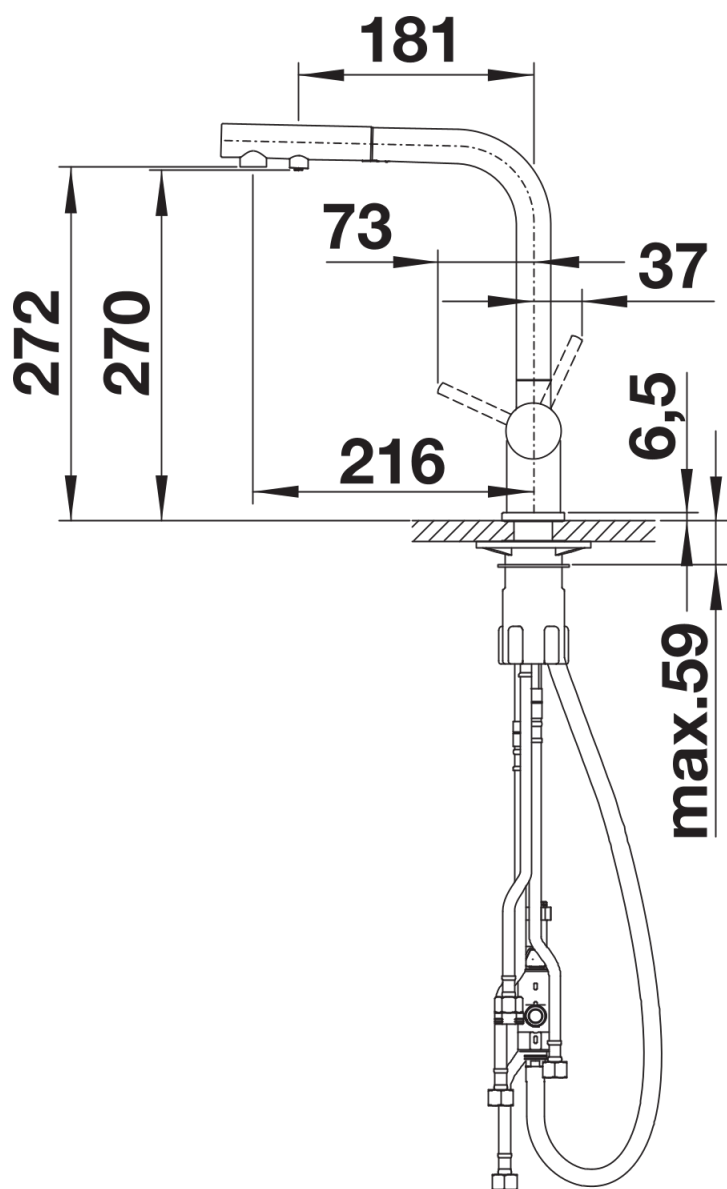

## Datový list produktu FONTAS-S II Filtr

Č. pol. 525205

### Baterie:

- Raménko lze otočit o 180° pro větší dosah
  - Požadován otvor na baterii Ø 35 mm
  - S keramickou kartuší
  - Pružné připojovací hadice dlouhé 450 mm a  $\frac{3}{8}$ " matice pro obzvláště snadnou a bezpečnou instalaci
  - Patentovaný perlátor pro redukci usazování vodního kamene
  - Stabilizační deska pro vyšší stabilitu baterie při montáži do nerezových dřezů
  - Se zpětným ventilem, což zabraňuje zpětnému toku podle normy EN 1717
  - Plánuje se certifikace LGA
  - Plánuje se certifikace DVGW
- Filtrační systém není součástí balení.

### Rozsah otáčení

Páčka z boku 2D

Pohled ze strany