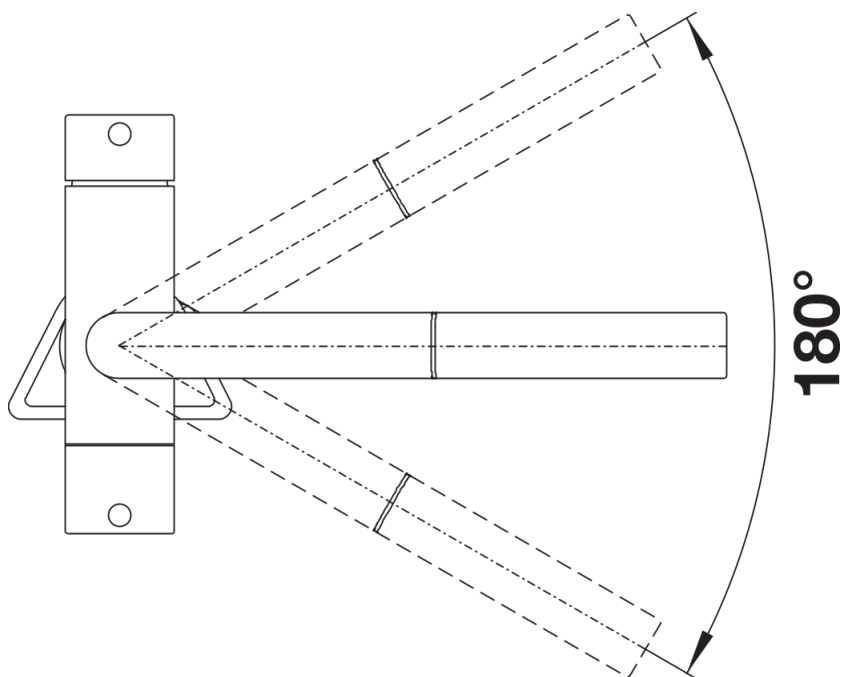

### Baterie:

- Raménko lze otočit o 180° pro větší dosah
  - Požadován otvor na baterii Ø 35 mm
  - S keramickou kartuší
  - Pružné připojovací hadice dlouhé 450 mm a  $\frac{3}{8}$ " matice pro obzvláště snadnou a bezpečnou instalaci
  - Patentovaný perlátor pro redukci usazování vodního kamene
  - Stabilizační deska pro vyšší stabilitu baterie při montáži do nerezových dřezů
  - Se zpětným ventilem, což zabraňuje zpětnému toku podle normy EN 1717
  - Plánuje se certifikace LGA
  - Plánuje se certifikace DVGW
- Filtrační systém není součástí balení.

### Rozsah otáčení

Páčka z boku 2D

Pohled ze strany