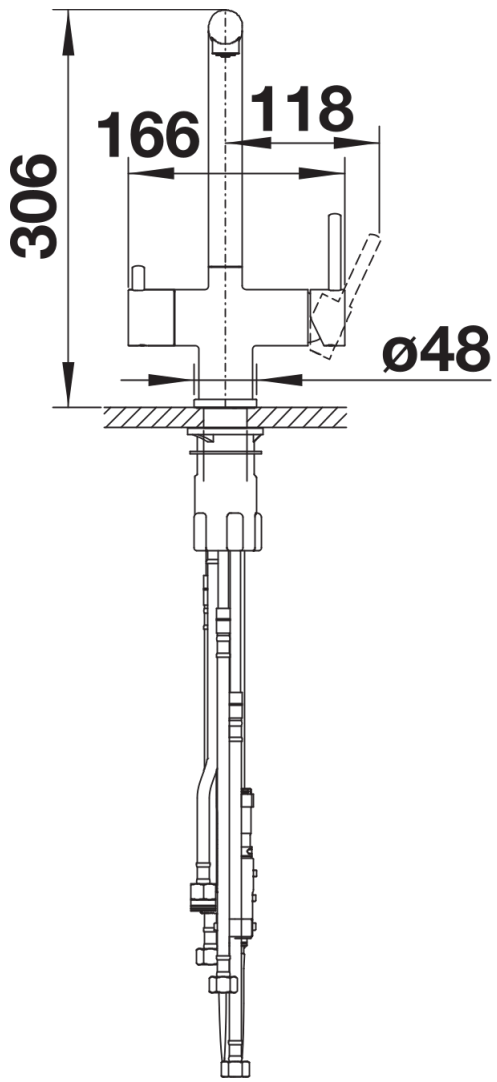

## Datový list produktu FONTAS-S II Filtr

Č. pol. 525205

### Baterie:

- Raménko lze otočit o 180° pro větší dosah
  - Požadován otvor na baterii Ø 35 mm
  - S keramickou kartuší
  - Pružné připojovací hadice dlouhé 450 mm a  $\frac{3}{8}$ " matice pro obzvláště snadnou a bezpečnou instalaci
  - Patentovaný perlátor pro redukci usazování vodního kamene
  - Stabilizační deska pro vyšší stabilitu baterie při montáži do nerezových dřezů
  - Se zpětným ventilem, což zabraňuje zpětnému toku podle normy EN 1717
  - Plánuje se certifikace LGA
  - Plánuje se certifikace DVGW
- Filtrační systém není součástí balení.

### Rozsah otáčení

Páčka z boku 2D

Pohled ze strany