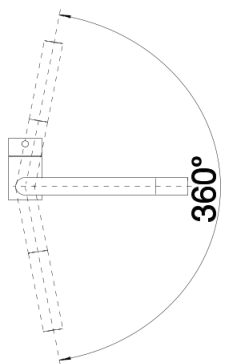

Datový list produktu LINUS

Č. pol. 525806

Přednost

- Minimalistický design
- Vysoké raménko pro snadné plnění hrnců a váz
- Rozšířený akční radius díky raménku otočnému v rozsahu 360°

Barvy

Dostupné barvy
černá matná

Mimořádné barvy černá matná

Tipy pro plánování

- Volitelně k dispozici: set - perlátory, čirý/perlivý proud, se servisním klíčem pro vysokotlaké baterie

Obsah dodávky

- Jednopáková baterie 1/2"
- Otočné raménko
- Je zapotřebí otvor o Ø 35 mm
- Kartuš s keramickými těsněními
- Pružné propojovací hadice o délce 450 mm a s 3/8" maticí pro mimořádně snadnou a bezpečnou montáž
- Patentovaný perlátor podstatně redukuje usazování vodního kamene
- Beztlakové provedení je opatřeno omezovačem průtoku k ochraně boileru
- Stabilizační destička zvyšuje stabilitu baterie
- Certifikace LGA
- Certifikace DVGW

Detaily

Rozsah otáčení

Páčka z boku 2D

Pohled ze strany