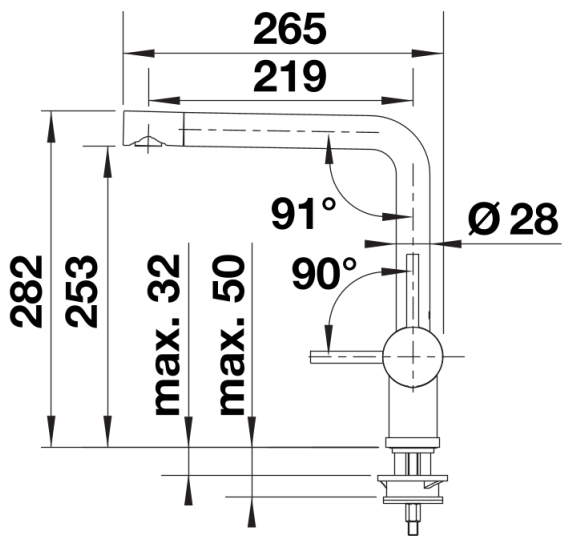

Datový list produktu LINUS

Č. pol. 525806

Přednost

- Minimalistický design
- Vysoké raménko pro snadné plnění hrnců a váz
- Rozšířený akční radius díky raménku otočnému v rozsahu 360°

Barvy

Dostupné barvy
černá matná

Mimořádné barvy černá matná

Tipy pro plánování

- Volitelně k dispozici: set - perlátory, čirý/perlivý proud, se servisním klíčem pro vysokotlaké baterie

Obsah dodávky

- Jednopáková baterie 1/2"
- Otočné raménko
- Je zapotřebí otvor o Ø 35 mm
- Kartuš s keramickými těsněními
- Pružné propojovací hadice o délce 450 mm a s 3/8" maticí pro mimořádně snadnou a bezpečnou montáž
- Patentovaný perlátor podstatně redukuje usazování vodního kamene
- Beztlakové provedení je opatřeno omezovačem průtoku k ochraně boileru
- Stabilizační destička zvyšuje stabilitu baterie
- Certifikace LGA
- Certifikace DVGW

Detaily

Rozsah otáčení

Páčka z boku 2D

Pohled ze strany