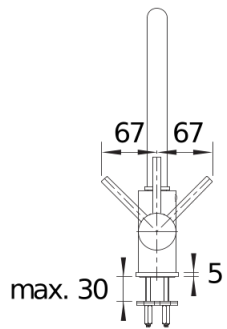

## Obsah dodávky

---

- Otočné raménko o 360°
- Je zapotřebí otvor o  $\varnothing$  35 mm
- Kartuš s keramickým těsněním
- Pružné připojovací hadice o délce 350 mm a s  $\frac{3}{8}$ " maticí pro mimořádně snadnou a bezpečnou montáž
- Certifikace LGA
- Certifikace DVGW

## Rozsah otáčení

Páčka z boku 2D

Pohled ze strany