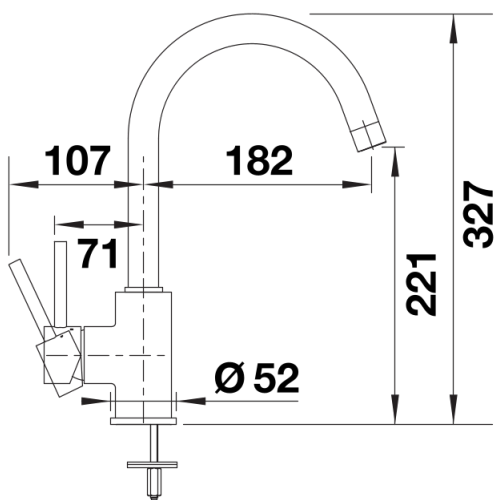

## Obsah dodávky

---

- Otočné raménko o 360°
- Je zapotřebí otvor o  $\varnothing$  35 mm
- Kartuš s keramickým těsněním
- Pružné připojovací hadice o délce 350 mm a s  $\frac{3}{8}$ " maticí pro mimořádně snadnou a bezpečnou montáž
- Certifikace LGA
- Certifikace DVGW

## Rozsah otáčení

Páčka z boku 2D

Pohled ze strany