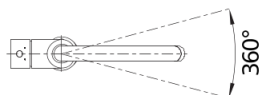

Obsah dodávky

- Otočné raménko o 360°
- Je zapotřebí otvor o $\varnothing$ 35 mm
- Kartuš s keramickým těsněním
- Pružné připojovací hadice o délce 350 mm a s $\frac{3}{8}$ " maticí pro mimořádně snadnou a bezpečnou montáž
- Certifikace LGA
- Certifikace DVGW

Detaily

Rozsah otáčení