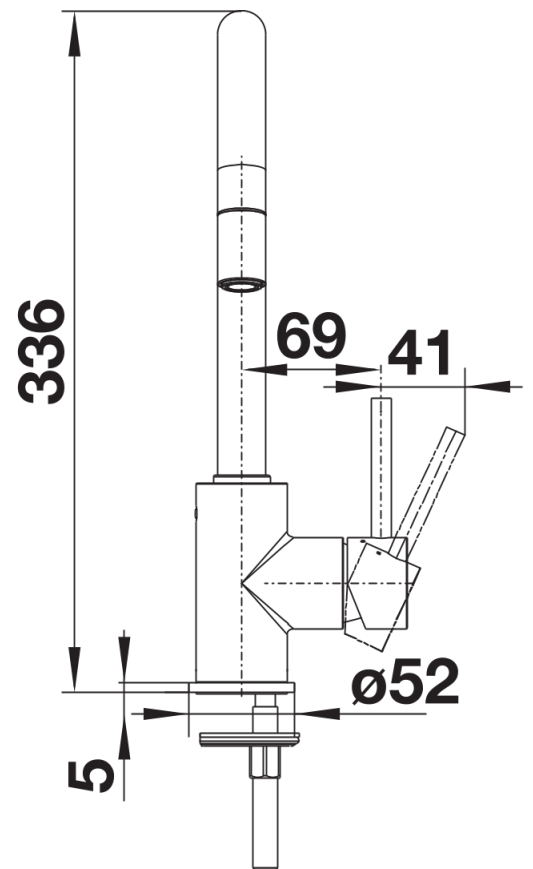

## Datový list produktu MIDA-S

Č. pol. 526653

## Obsah dodávky

---

- Otočné raménko o 360°
- Je zapotřebí otvor o průměru 35 mm
- Kartuš s keramickým těsněním
- Pružné připojovací hadice o délce 350 mm a s  $\frac{3}{8}$ " maticí pro mimořádně snadnou a bezpečnou montáž
- Sprchová hadice z plastu s nylonovým opletením
- Patentovaný perlátor podstatně redukuje usazování vodního kamene
- Stabilizační podložka zvyšuje stabilitu baterie při montáži do nerezových dřezů
- Sériově vybavena zpětným ventilem a tedy zabezpečena proti zpětnému nasátí špinavé vody podle EN 1717
- Certifikace LGA
- Certifikace DVGW

## Detaily

---

Rozsah otáčení

Páčka z boku 2D

Pohled ze strany