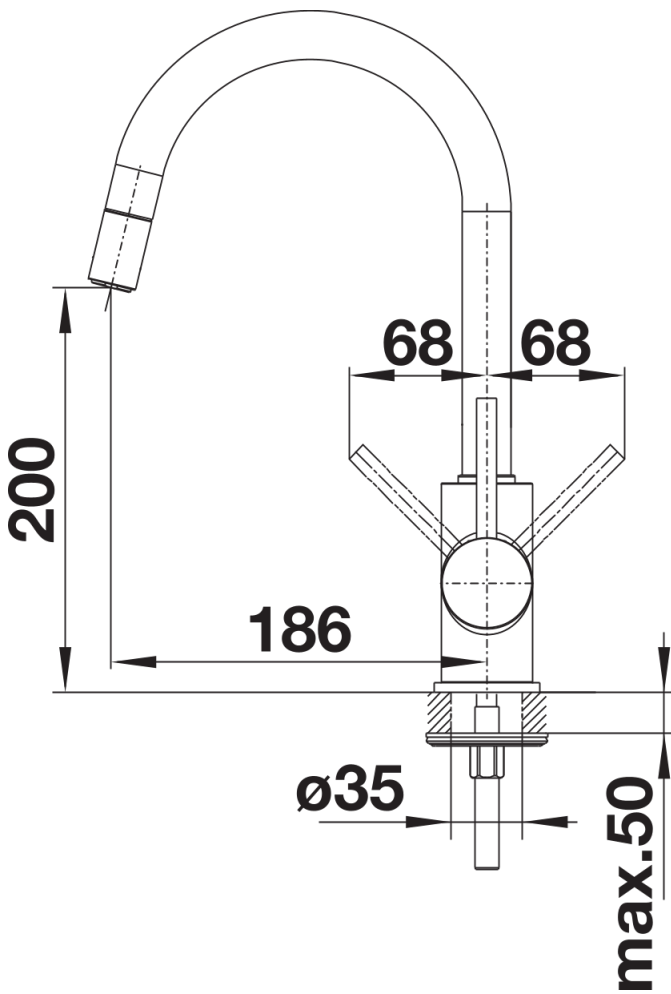

## Datový list produktu MIDA-S

Č. pol. 526653

## Obsah dodávky

---

- Otočné raménko o 360°
- Je zapotřebí otvor o průměru 35 mm
- Kartuš s keramickým těsněním
- Pružné připojovací hadice o délce 350 mm a s  $\frac{3}{8}$ " maticí pro mimořádně snadnou a bezpečnou montáž
- Sprchová hadice z plastu s nylonovým opletením
- Patentovaný perlátor podstatně redukuje usazování vodního kamene
- Stabilizační podložka zvyšuje stabilitu baterie při montáži do nerezových dřezů
- Sériově vybavena zpětným ventilem a tedy zabezpečena proti zpětnému nasátí špinavé vody podle EN 1717
- Certifikace LGA
- Certifikace DVGW

## Detaily

---

Rozsah otáčení

Páčka z boku 2D

Pohled ze strany