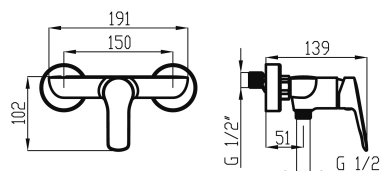

54061,0

Sprchová baterie 150 mm Metalia 54, chrom

EAN :8590309133964

Intrastat :84818011

Provedení : chrom

Hmotnost : 1,806 kg (brutto)

Kvalitní a odolná keramická kartuše KEROX 35 mm s prodlouženou zárukou 7 let. Prvotřídní chromové provedení. Sprchová nástěnná baterie s roztečí 150 mm. Součástí balení je kovová sprchová hadice délky 150 cm s anti-twist proti překroucení, otočný držák sprchy a úsporná 3-polohová ruční sprcha s průtokem pouze 8 l/min.

Nazev	Hodnota	Jednotka
Hloubka krabice	225	mm
Šířka krabice	173	mm
Výška krabice	165	mm
Výška výrobku	102	mm
Šířka výrobku	191	mm
Hloubka výrobku	139	mm
Rozteč baterie	150	mm
Počet poloh rúžice	3	
Připojovací matice	3/4"	
Typ kartuše	35 mm	
Průtok při dyn. tlaku 3 bary	8 l	
Materiál	mosaz	