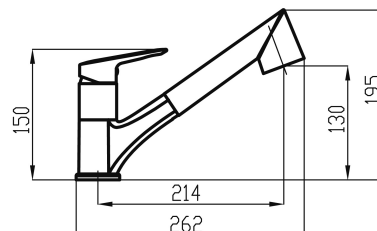

54081,0

Dřezová teleskopická baterie Metalia 54, chrom

EAN :8590309133971

Intrastat :84818011

Provedení : chrom

Hmotnost : 2,250 kg (brutto)

Kvalitní a odolná keramická kartuše KEROX 35 mm s prodlouženou zárukou 7 let. Prvotřídní chromové provedení. Stojánková teleskopická dřezová baterie s délkou hadice 150 cm a sprškou. Součástí balení jsou přívodní hadičky.

| Nazev | Hodnota | Jednotka |
|---------------------------|--------------|----------|
| Hloubka krabice | 413 | mm |
| Šířka krabice | 204 | mm |
| Výška krabice | 73 | mm |
| Výška výrobku | 195 | mm |
| Šířka výrobku | 50 | mm |
| Hloubka výrobku | 262 | mm |
| Záruka na těsnost kartuše | 7 | rok |
| Přepínání sprcha-proud | | |
| Typ kartuše | 35 | mm |
| Typ ramene | teleskopická | růžice |
| Přívodní hadičky | 50 | cm |
| Materiál | mosaz | |