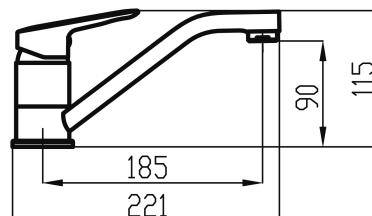

## 54096,0

Umyvadlová dřezová baterie Metalia 54, chrom

EAN :8590309133995

Intrastat :84818011

Provedení : chrom

Hmotnost : 1,182 kg (brutto)

Kvalitní a odolná keramická kartuše KEROX 35 mm s prodlouženou zárukou 7 let. Prvotřídní chromové provedení. Stojánková umyvadlová/dřezová baterie s otočným ramenem s délkou 182 mm. Součástí baterie jsou přívodní hadičky.

Nazev	Hodnota	Jednotka
Hloubka krabice	397	mm
Šířka krabice	152	mm
Výška krabice	82	mm
Výška výrobku	148	mm
Šířka výrobku	50	mm
Hloubka výrobku	269	mm
Záruka na těsnost kartuše	7	rok
Typ kartuše	35	mm
Typ ramene	otočné	
Příslušenství	bez uzávěru výpusti	
Přívodní hadičky	35	cm
Materiál	mosaz	

obrázek pro tisk  
rozměry(jpg)