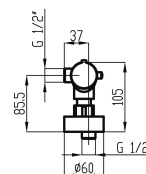

## 54960/1,0

Sprchová termostatická baterie Metalia 54, chrom

EAN :8590309134121

Intrastat :84818011

Provedení : chrom

Hmotnost : 1,699 kg (brutto)

Kvalitní a odolná termostatická kartuše s prodlouženou zárukou 7 let. Prvotřídní chromové provedení. Sprchová termostatická baterie se spodním vývodem vody a s roztečí 150 mm s termostatem na pravé rukojeti a ovladačem průtoku na levé rukojeti. K této baterii Vám doporučujeme sprchové příslušenství KIT920,0

Nazev	Hodnota	Jednotka
Hloubka krabice	413	mm
Šířka krabice	204	mm
Výška krabice	73	mm
Provedení	chrom	
Výška výrobku	60	mm
Šířka výrobku	288	mm
Hloubka výrobku	105	mm
Záruka na těsnost kartuše	7	rok
Rozteč baterie	150	mm
Typ kartuše	termostat	
Příslušenství	bez sprchové soupravy	
Materiál	mosaz	