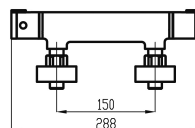

## 54960/1,0

Sprchová termostatická baterie Metalia 54, chrom

EAN :8590309134121

Intrastat :84818011

Provedení : chrom

Hmotnost : 1,699 kg (brutto)

Kvalitní a odolná termostatická kartuše s prodlouženou zárukou 7 let. Prvotřídní chromové provedení. Sprchová termostatická baterie se spodním vývodem vody a s roztečí 150 mm s termostatem na pravé rukojeti a ovladačem průtoku na levé rukojeti. K této baterii Vám doporučujeme sprchové příslušenství KIT920,0

Nazev	Hodnota	Jednotka
Hloubka krabice	413	mm
Šířka krabice	204	mm
Výška krabice	73	mm
Provedení	chrom	
Výška výrobku	60	mm
Šířka výrobku	288	mm
Hloubka výrobku	105	mm
Záruka na těsnost kartuše	7	rok
Rozteč baterie	150	mm
Typ kartuše	termostat	
Příslušenství	bez sprchové soupravy	
Materiál	mosaz	