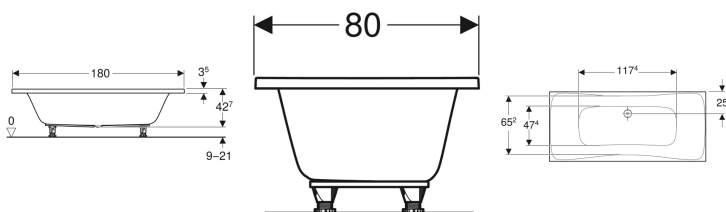

Obdélníková vana Geberit Selnova Duo, s nožičkami

Obrázek s příkladem

Účel použití

- Pro soukromé koupelny a hotely
- Pro montáž pomocí nožiček pro vany nebo stěnových kotev

Vlastnosti

- Obdélníkový tvar

Obsah dodávky

- Vana
- Souprava nožiček

- Odtok v prostoru pro nohy
- Odtokový otvor \varnothing 52 mm

Technické údaje

Materiál | Sanitární akrylát

Pol. č.	Barva / povrch	L	L1	L2	B	B1	B2	B3	H	Celkový objem	
554.289.01.1	Bílá / Lesklý	180 cm	117.4 cm	117.4 cm	80 cm	65.2 cm	47.4 cm	25 cm	42.7 cm	218 l	Nové

Příslušenství

- Souprava na opravu akrylátové vany Geberit
- Vanová odpadní souprava Geberit s tlačítkovým ovládním PushControl, d52, délka 26 cm, se soupravou pro kompletaci a přípojovacím kolenem
- Vanová odpadní souprava Geberit s tlačítkovým ovládním PushControl, d52, se soupravou pro kompletaci
- Geberit vanová odpadní souprava s otočným ovládním, d52, délka 26 cm, se soupravou pro kompletaci
- Geberit vanová odpadní souprava s otočným ovládním a přívodem, d52, délka 26 cm
- Geberit vanová odpadní souprava s otočným ovládním a přívodem, d52, délka 26 cm, se soupravou pro kompletaci
- Těsnící páska Geberit
- Souprava pro kompletaci Geberit d52, pro vanovou odpadní soupravu s otočným ovládním a přívodem
- Sada Geberit příčných nosníků a souprava pro ukotvení do stěny