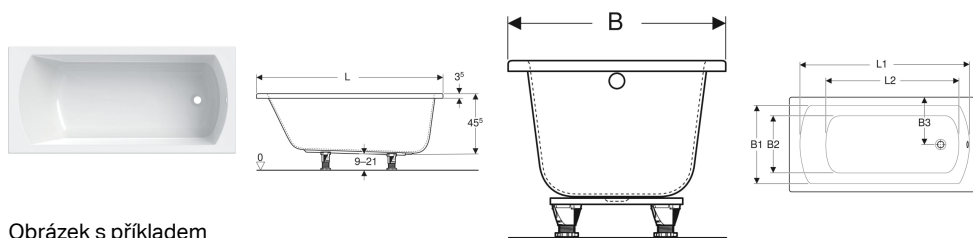

Obdélníková vana Geberit Perfect s nohami

Obrázek s příkladem

Účel použití

- Pro soukromé koupelny a hotely
- Pro montáž pomocí nožiček pro vany nebo stěnových kotev

Vlastnosti

- Obdélníkový tvar

- Odtok v prostoru pro nohy
- Odtokový otvor \varnothing 52 mm

Technické údaje

Materiál | Sanitární akrylát

Obsah dodávky

- Souprava nožiček
- Vana

Pol. č.	Barva / povrch	L	L1	L2	B	B1	B2	B3	H	Celkový objem	
554.070.01.1	Bílá / Lesklý	140 cm	130 cm	100 cm	70 cm	60 cm	45 cm	35 cm	45.5 cm	210 l	Nové
554.071.01.1	Bílá / Lesklý	150 cm	137 cm	107.5 cm	75 cm	64 cm	51 cm	37.5 cm	45.5 cm	230 l	Nové
554.072.01.1	Bílá / Lesklý	160 cm	147 cm	115 cm	75 cm	64 cm	51 cm	37.5 cm	45.5 cm	250 l	Nové
554.073.01.1	Bílá / Lesklý	170 cm	157 cm	122.5 cm	75 cm	64 cm	51 cm	37.5 cm	45.5 cm	250 l	Nové
554.074.01.1	Bílá / Lesklý	180 cm	167 cm	130 cm	80 cm	70 cm	56 cm	40 cm	45.5 cm	290 l	Nové

Příslušenství

- Geberit vanová odpadní souprava s otočným ovládním, d52, délka 26 cm, se soupravou pro kompletaci
- Vanová odpadní souprava Geberit s tlačítkovým ovládním PushControl, d52, se soupravou pro kompletaci
- Geberit vanová odpadní souprava s otočným ovládním a přívodem, d52, délka 26 cm, se soupravou pro kompletaci
- Vanová zástěna Geberit GEO
- Vanový podhlavník Geberit univerzální