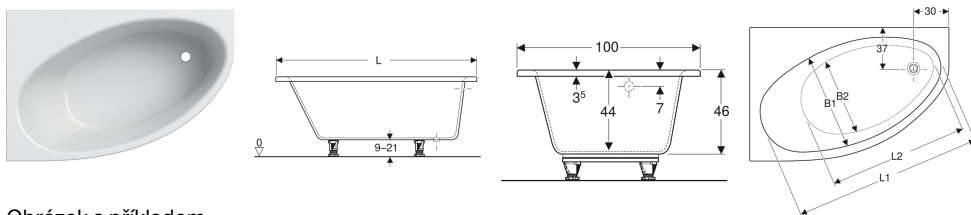

## Asymetrická vana Geberit Selnova s nožičkami

Obrázek s příkladem

### Účel použití

- Pro soukromé koupelny a hotely
- Pro montáž pomocí nožiček pro vany nebo stěnových kotev

### Obsah dodávky

- Vana
- Souprava nožiček

- Odtok v prostoru pro nohy
- Odtokový otvor ø 52 mm

### Technické údaje

Materiál | Sanitární akrylát

Pol. č.	Barva / povrch	L	L1	L2	B	B1	B2	H	Odtok	Celkový objem	
554.271.01.1	Bílá / Lesklý	140 cm	125 cm	100 cm	100 cm	72 cm	57 cm	46 cm	Vlevo	190 l	Nové
554.273.01.1	Bílá / Lesklý	150 cm	125 cm	105 cm	100 cm	72 cm	57 cm	46 cm	Vlevo	210 l	Nové
554.275.01.1	Bílá / Lesklý	160 cm	148 cm	107.5 cm	100 cm	74 cm	63 cm	46 cm	Vlevo	230 l	Nové
554.270.01.1	Bílá / Lesklý	140 cm	125 cm	100 cm	100 cm	72 cm	57 cm	46 cm	Vpravo	190 l	Nové
554.272.01.1	Bílá / Lesklý	150 cm	125 cm	105 cm	100 cm	72 cm	57 cm	46 cm	Vpravo	210 l	Nové
554.274.01.1	Bílá / Lesklý	160 cm	148 cm	107.5 cm	100 cm	74 cm	63 cm	46 cm	Vpravo	230 l	Nové