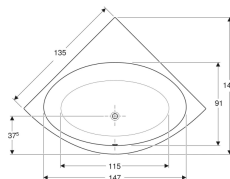

Rohová vana Geberit Selnova s nožičkami

Obrázek s příkladem

Účel použití

- Pro soukromé koupelny a hotely
- Pro montáž pomocí nožiček pro vany nebo stěnových kotev

Vlastnosti

- Rohová vana

Obsah dodávky

- Vana
- Souprava nožiček

- Vhodný pro dvě osoby
- Odtok uprostřed
- Zaoblené
- Odtokový otvor $\varnothing$ 52 mm

Technické údaje

Materiál | Sanitární akrylát

Pol. č.	Barva / povrch	L	L2	B	B2	H	Celkový objem	
554.287.01.1	Bílá / Lesklý	135 cm	115 cm	135 cm	58 cm	43.5 cm	200 l	Nové

Příslušenství

- Souprava pro kompletaci Geberit d52, pro vanovou odpadní soupravu s otočným ovládním