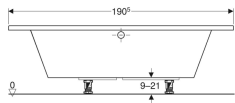

Rohová vana Geberit Selnova s nožičkami

Obrázek s příkladem

Účel použití

- Pro soukromé koupelny a hotely
- Pro montáž pomocí nožiček pro vany nebo stěnových kotev

Vlastnosti

- Rohová vana

Obsah dodávky

- Vana
- Souprava nožiček

- Vhodný pro dvě osoby
- Odtok uprostřed
- Zaoblené
- Odtokový otvor \varnothing 52 mm

Technické údaje

Materiál | Sanitární akrylát

Pol. č.	Barva / povrch	L	L2	B	B2	H	Celkový objem	
554.287.01.1	Bílá / Lesklý	135 cm	115 cm	135 cm	58 cm	43.5 cm	200 l	Nové