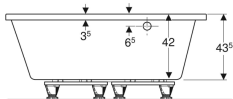

Rohová vana Geberit Selnova s nožičkami

Obrázek s příkladem

Účel použití

- Pro soukromé koupelny a hotely
- Pro montáž pomocí nožiček pro vany nebo stěnových kotev

Vlastnosti

- Rohová vana

Obsah dodávky

- Vana
- Souprava nožiček

- Vhodný pro dvě osoby
- Odtok uprostřed
- Zaoblené
- Odtokový otvor $\varnothing$ 52 mm

Technické údaje

Materiál | Sanitární akrylát

Pol. č.	Barva / povrch	L	L2	B	B2	H	Celkový objem	
554.287.01.1	Bílá / Lesklý	135 cm	115 cm	135 cm	58 cm	43.5 cm	200 l	Nové

Příslušenství

- Souprava pro kompletaci Geberit d52, pro vanovou odpadní soupravu s otočným ovládním