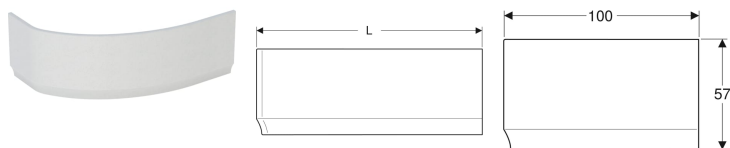

Geberit Selnova čelní panel pro asymetrickou vanu, levý

Obrázek s příkladem

Účel použití

- K obložení přední strany asymetrické vany vlevo

Technické údaje

Materiál

EPS

Vlastnosti

- Asymetrické

Obsah dodávky

- Souprava pro hrubou montáž

Pol. č.	Barva / povrch	L	H	T	
554.871.01.1	Bílá / Lesklý	140 cm	57 cm	100 cm	Nové
554.873.01.1	Bílá / Lesklý	150 cm	57 cm	100 cm	Nové
554.875.01.1	Bílá / Lesklý	160 cm	57 cm	100 cm	Nové