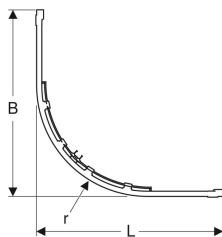

Čtvrtkruhový sprchový kout Geberit GEO

Obrázek s příkladem

Účel použití

- Pro soukromé koupelny a hotely
- Pro instalaci do rohu

Vlastnosti

- S rámem

- Tvrzené bezpečnostní sklo s nano povrchovou úpravou
- Zaoblené
- Otevírání posuvnými dveřmi

Technické údaje

Materiál

Hliník

Obsah dodávky

- Sprchová zástěna

Pol. č.	Barva / povrch	L	B	Šířka vstupu	H	Tloušťka skla	r	
560.111.00.2	Stříbřitá / Sklo transparentní	77.5–80 cm	77.5–80 cm	41 cm	190 cm	6 mm	55 cm	Nové
560.121.00.2	Stříbřitá / Sklo transparentní	87.5–90 cm	87.5–90 cm	56.2 cm	190 cm	6 mm	55 cm	Nové