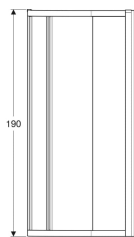

Účel použití

- Pro soukromé koupelny a hotely
- Pro instalaci do rohu

Vlastnosti

- S rámem

- Tvrzené bezpečnostní sklo s nano povrchovou úpravou
- Zaoblené
- Otevírání posuvnými dveřmi

Technické údaje

Materiál

Hliník

Obsah dodávky

- Sprchová zástěna

Pol. č.	Barva / povrch	L	B	Šířka vstupu	H	Tloušťka skla	r	
560.111.00.2	Stříbřitá / Sklo transparentní	77.5–80 cm	77.5–80 cm	41 cm	190 cm	6 mm	55 cm	Nové
560.121.00.2	Stříbřitá / Sklo transparentní	87.5–90 cm	87.5–90 cm	56.2 cm	190 cm	6 mm	55 cm	Nové