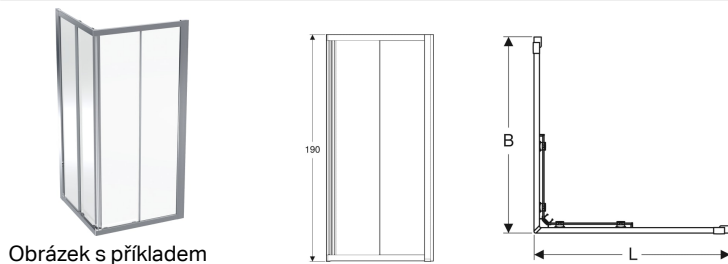

## Čtvercová sprchová zástěna Geberit GEO

Obrázek s příkladem

### Účel použití

- Pro soukromé koupelny a hotely
- Pro instalaci do rohu

### Vlastnosti

- S rámem

- Tvrzené bezpečnostní sklo s nano povrchovou úpravou
- Čtvercový tvar
- Otevírání posuvnými dveřmi

### Obsah dodávky

- Sprchová zástěna

Pol. č.	Barva / povrch	L	B	Šířka vstupu	H	Tloušťka skla	
560.112.00.2	Stříbřitá / Sklo transparentní	77.5–80 cm	77.5–80 cm	43.1 cm	190 cm	6 mm	Nové
560.122.00.2	Stříbřitá / Sklo transparentní	87.5–90 cm	87.5–90 cm	50.2 cm	190 cm	6 mm	Nové