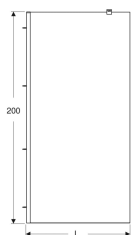

Sprchová stěna Walk-In Geberit GEO

Účel použití

- Pro soukromé koupelny a hotely
- Na montáž jako sprcha Walk-in

Vlastnosti

- Bez rámu
- Tvrzené bezpečnostní sklo s nano povrchovou úpravou
- Panel s možností otočení o 180°
- Rovné

Obsah dodávky

- Pevná stěna Walk-in
- Stabilizační vzpěra

Pol. č.	Barva / povrch	L	H	T	Tloušťka skla	
560.119.00.2	Stříbřitá / Sklo transparentní	78.5–80 cm	200 cm	8 cm	8 mm	Nové
560.129.00.2	Stříbřitá / Sklo transparentní	88.5–90 cm	200 cm	9 cm	8 mm	Nové
560.139.00.2	Stříbřitá / Sklo transparentní	98.5–100 cm	200 cm	10 cm	8 mm	Nové
560.149.00.2	Stříbřitá / Sklo transparentní	108.5–110 cm	200 cm	11 cm	8 mm	Nové
560.159.00.2	Stříbřitá / Sklo transparentní	118.5–120 cm	200 cm	12 cm	8 mm	Nové
560.169.00.2	Stříbřitá / Sklo transparentní	138.5–140 cm	200 cm	14 cm	8 mm	Nové