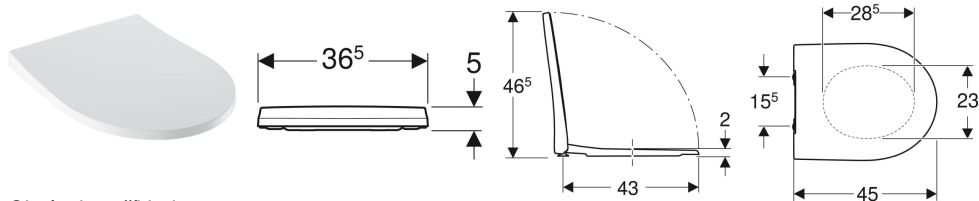

## WC sedátko Geberit iCon, tenký design

Obrázek s příkladem

### Vlastnosti

- Tenký design
- Překrývající WC víko
- Antibakteriální

### Technické údaje

Materiál	Duroplast
Vzdálenost upevnění	15.5 cm

Pol. č.	Barva / povrch	Rychloupínací kloubové závěsy	Automatika spuštění	Upevnění	Materiál závěsu
574950000	Bílá / Lesklý	Ne	Ano	Seshora	Mosaz pochromovaná
500.835.01.1	Bílá / Lesklý	Ano	Ano	Seshora	Mosaz pochromovaná