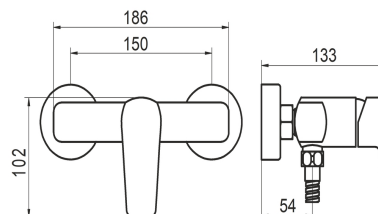

58061,5

Sprchová nástěnná baterie METALIA 58 ECO, 150 mm, černá

EAN :8590309131687

Intrastat :84818011

Provedení : černá

Cena : 3 057 Kč (bez DPH)

Hmotnost : 2,170 kg (brutto)

Kvalitní a odolná keramická kartuše KEROX 35 mm s prodlouženou zárukou 7 let. Prvotřídní černé provedení. Sprchová nástěnná baterie s roztečí 150 mm

Nazev	Hodnota	Jednotka
Provedení	černá	
Hloubka krabice	173	mm
Šířka krabice	225	mm
Výška krabice	165	mm
Výška výrobku	115	mm
Šířka výrobku	215	mm
Hloubka výrobku	133	mm
Počet poloh růžice	3	
Materiál	mosaz	