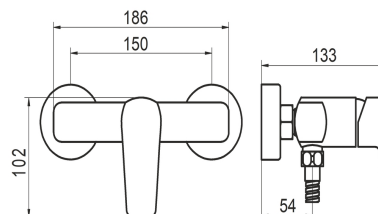

## 58061,0

Sprchová nástěnná baterie METALIA 58 ECO, 150 mm, chrom

EAN :8590309131663

Intrastat :84818011

Provedení : chrom

Cena : 2 561 Kč (bez DPH)

Hmotnost : 2,170 kg (brutto)

Kvalitní a odolná keramická kartuše KEROX 35 mm s prodlouženou zárukou 7 let. Prvotřídní chromové provedení. Sprchová nástěnná baterie s roztečí 150 mm

Nazev	Hodnota	Jednotka
Provedení	chrom	
Hloubka krabice	173	mm
Šířka krabice	225	mm
Výška krabice	165	mm
Výška výrobku	115	mm
Šířka výrobku	215	mm
Hloubka výrobku	133	mm
Počet poloh růžice	3	
Materiál	mosaz	