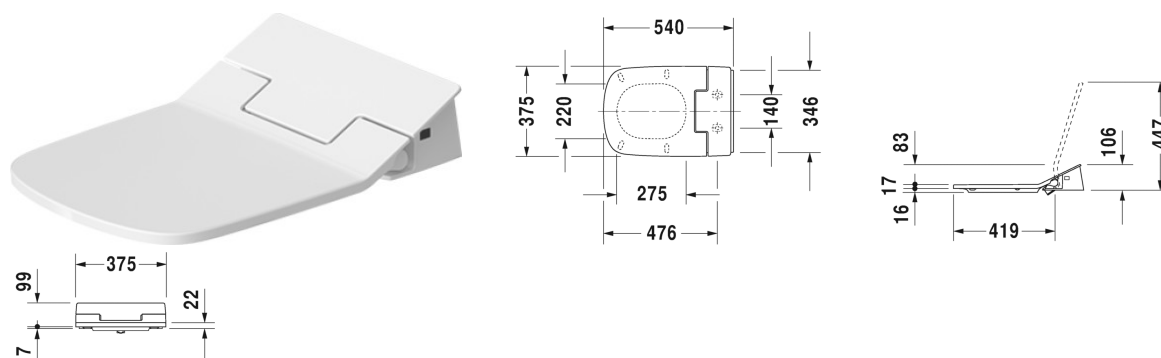

SensoWash® Slim SensoWash® Slim bidetové sedátko pro DuraStyle* # 611200002304300

| < 375 mm > |

SensoWash® Slim bidetové sedátko pro DuraStyle*	Rozměr	Váha	Objednáací číslo
Hýžďová- Lady komfortní sprcha, se sklápěcí automatikou, noční světlo, včetně dálk. ovládání, Uzamčení přes dálkové ovládání, samočistící sprchová tryska, Vypínač, se skrytým připojením, Automatické vyprázdnění při delším nepoužívání			
Barvy			
00 Bílá			
Varianta			
220-240V 50/60Hz, Integrováno jištění podle EN 1717, Včetně odvápnovací funkce a tablet, Teplota vody, pozice trysky a intenzita sprchovacího paprsku individuálně nastavitelná., Sedák odnímatelný jedním pohybem ruky	375 x 540 mm	5,500 kg	611200002304300
Infobox			
Při tvrdosti vody $\geq 2,4$ mmol/l ($\geq 14^\circ$ dH bzw. 24° fH) instalujte změkčovač vody			
Vhodné produkty			
Závěsné WC pro SensoWash® klozet s hlubokým splachováním, pouze ve spojení se SensoWash, včetně připojovacích prvků pro SensoWash se skrytým připojením, včetně upevnění Durafix, UWL třída 1, 370 x 620 mm	370 x 620 mm		253759
Stojící kombi WC pro SensoWash® pro připojení splachovací nádrže (bez splachovací nádrže), pouze ve spojení se SensoWash, klozet s hlubokým splachováním, Odpad pro Vario připojovací set, odpad vodorovný a svislý od 70 - 190 mm, délka nastavitelná, stejně jako Vario odtokový oblouk, odpad svislý od 170 - 220 mm, včetně připojovacích prvků pro SensoWash se skrytým připojením, včetně upevnění, UWL třída 1, 370 x 700 mm	370 x 700 mm		215659
Závěsné WC Duravit Rimless pro SensoWash® rimless, klozet s hlubokým splachováním, pouze ve spojení se SensoWash, včetně připojovacích prvků pro SensoWash se skrytým připojením, včetně upevnění Durafix, UWL třída 1, 370 x 620 mm	370 x 620 mm		254259

**SensoWash® Slim SensoWash® Slim bidetové sedátko pro
DuraStyle* # 611200002304300**

|< 375 mm >|

Na všech výkresech jsou uvedeny všechny potřebné rozměry (mm), které podléhají běžným tolerancím. Přesné rozměry lze zjistit pouze přímo na výrobku.