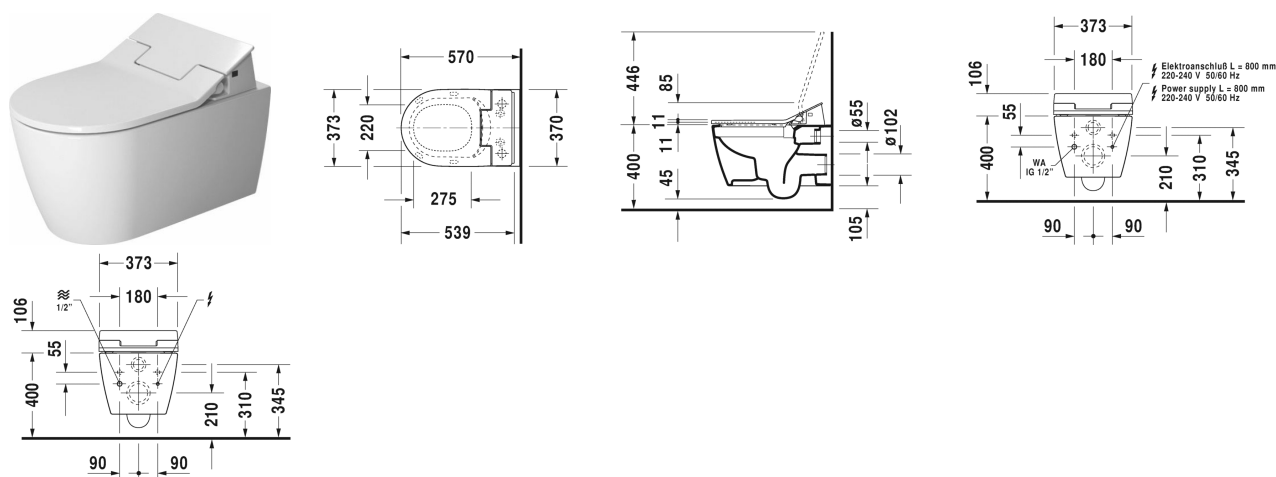

ME by Starck Závěsné WC Duravit Rimless pro SensoWash® #
252959..00 / 252959..00

| < 370 mm > |

Závěsné WC Duravit Rimless pro SensoWash®	Rozměr	Váha	Objednací číslo
rimless, klozet s hlubokým splachováním, včetně upevnění Durafix, pouze ve spojení se SensoWash, včetně přípojovacích prvků pro SensoWash se skrytým připojením, UWL třída 1			
Barvy			
00 Bílá 20 Hygienická bílá (antibakteriálně působící keramická glazura)			
Varianta			
♣ 4,5 l	370 x 570 mm	26,000 kg	252959..00
♣ 4,5 l	370 x 570 mm	26,000 kg	252959..00
Infobox			
Durafix 2 pro skryté upevnění je součástí dodávky			
Sanitární keramika se speciálním povrchem WonderGliss zůstává čistá a dobře vypadající po dlouhou dobu. Pokud chcete objednat povrchovou úpravu WonderGliss vložte za objednáč. číslo "1".			
Příslušenství keramika			
Upevnění pro závěsný bidet a závěsné WC	Ø 12 x 180 mm	0,200 kg	006500
Příslušenství			
Přípojovací sada v kombinaci s bidetovým sedátkem SensoWash, pro Geberit Monolith WC-prvky			100692
Přípojovací sada v kombinaci s bidetovým sedátkem SensoWash, pro předstěnové prvky H=82-100 cm, s husím krkem pro připojení v nádržce			100730

ME by Starck Závěsné WC Duravit Rimless pro SensoWash® #
 252959..00 / 252959..00

|< 370 mm >|

Připojovací sada v kombinaci s bidetovým sedátkem SensoWash, pro předstěnové prvky H=112-115 cm, s husím krkem pro připojení v nádržce		100691
Předinstalační sada v kombinaci se SensoWash, pro předstěnové prvky s vodorovným nosným držákem bez předinstalace/husího krku pro bidetové sedátko		005072
Protihluková sada pro závěsné WC	0,300 kg	005064
Vhodné produkty		
SensoWash® Slim bidetové sedátko pro ME by Starck, Starck 2, Starck 3 a Darling New* Hýžďová- Lady komfortní sprcha, se sklápěcí automatikou, noční světlo, včetně dálk. ovládání, Uzamčení přes dálkové ovládání, samočistící sprchová tryska, Vypínač, se skrytým připojením, Automatické vyprázdnění při delším nepoužívání, 373 x 539 mm	373 x 539 mm	611000