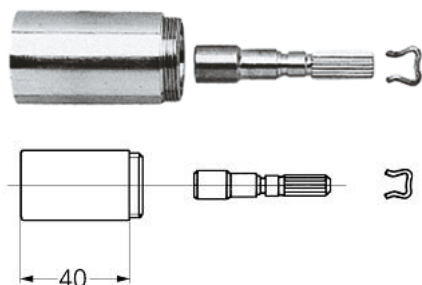

06 427 000 **PRODLUŽOVACÍ SET 40 MM**

**POPIS PRODUKTU**

- pro podomítkové ventily DN 15