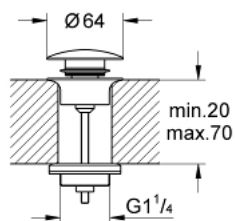

65 807 000 **ODPADOVÁ SOUPRAVA SE ZASKAKOVACÍM UZAVÍRATELNÝM KRYTEM**

POPIS PRODUKTU

- se zaskakovacím uzavíracím krytem
- pro umyvadla s odtokem
- vyjímatelná kapotáž
- vyjímatelný kryt
- zamykatelný
- GROHE StarLight chromový povrch

65 807 000 **ODPADOVÁ SOUPRAVA SE ZASKAKOVACÍM UZAVÍRATELNÝM KRYTEM**

NÁHRADNÍ DÍLY

1: Zástrčný kolík (Č. obj. 45986000)