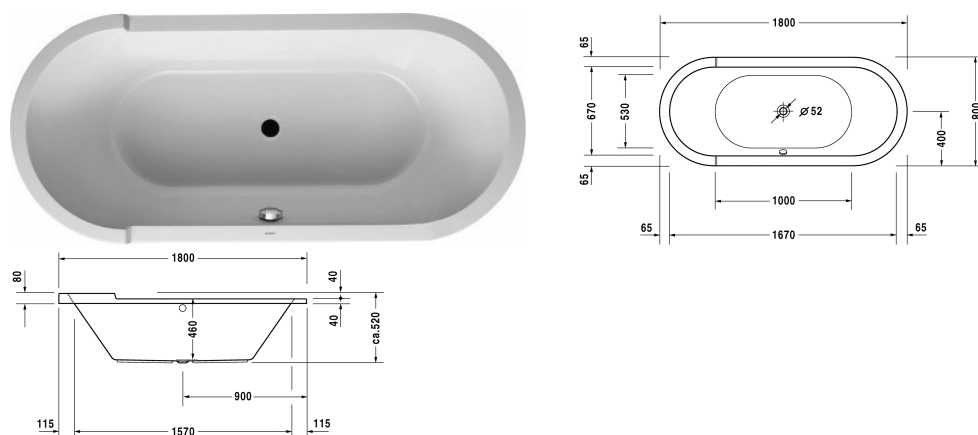

**Starck vany & vaničky Vana # 700009000000000**

| &lt; 1800 mm &gt; |

Vana	Rozměr	Váha	Objednáací číslo
ovál, verze na zabudování, s vytvarovaným sklonem pro záda na obou stranách vany, sanitární akrylát , Objem 170 l , water level 365 mm			
<b>Barvy</b>			
00 Bílá			
<b>Varianta</b>			
Vana	1800 x 800 mm	26,000 kg	700009000000000
<b>Vhodné nastavení</b>			
Úchyt vanový chrom			792804
<b>Vhodné produkty</b>			
Nosič vany pro # 700009,			790414
Nohy pro vany a sprchové vaničky z akrylátu, s boční délkou > 1000 mm, výškově nastavitelné od 140 - 220 mm s protihlukovou sadou pro vaničky, 2 kusy,			790100
Odpadní a přetoková armatura Quadroval s přítokem na dně, chrom, pro vany , **, průměr odpadu 52 mm, Délka bovdenu 1070 mm,			791226
Odpadní a přetoková armatura Quadroval chrom, pro vany s centrálním odtokem, průměr odpadu 52 mm, délka bovdenu 850 mm,			792206
Odpadní a přetoková armatura Quadroval s přítokem, chrom, *, pro vany s centrálním odtokem, průměr odpadu 52 mm, délka bovdenu 850 mm,			792207

Na všech výkresech jsou uvedeny všechny potřebné rozměry (mm), které podléhají běžným tolerancím. Přesné rozměry lze zjistit pouze přímo na výrobku.