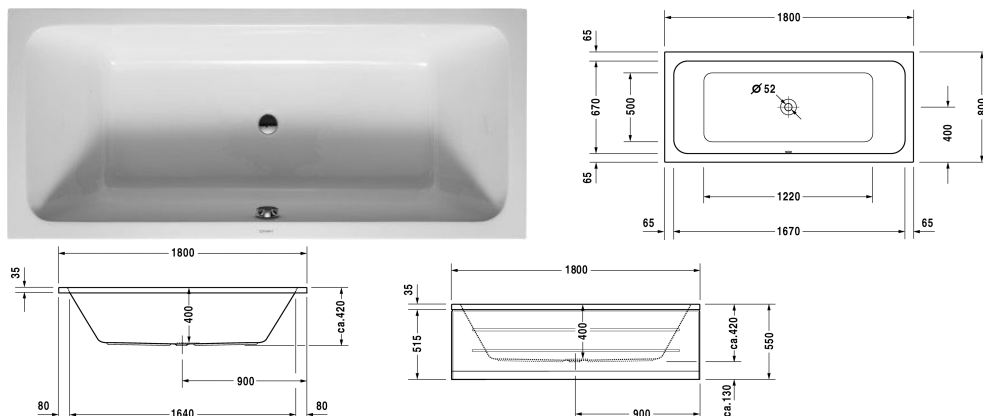

D-Code Vana # 700101000000000

| < 1800 mm > |

Vana	Rozměr	Váha	Objednací číslo
obdélník, s vytvarovaným sklonem pro záda na obou stranách vany, centrální odtok, sanitární akrylát, Objem 150 l			
Barvy			
00 Bílá			
Varianta			
verze na zabudování, Vana	1800 x 800 mm	23,500 kg	700101000000000
Vhodné nastavení			
Úchyt vanový chrom			792804
Vhodné produkty			
Nosič vany pro # 700101,			790475
Panel na straně vlevo, pro D-Code vany, *, 800 mm,			701037
Panel na straně vpravo, pro D-Code vany, *, 800 mm,			701033
Panel vpředu, pro D-Code vany, *, 1800 mm,			701028
Kotva vany k upevnění a podpoře D-Code/D-Neo/Duravit No.1 van a D-Cod vaniček na zeď, 3 kusy,			790125
Odpadní a přetoková armatura chrom, pro D-Code vany se středovým odtokem, průměr odpadu 52 mm, Délka bovdenu 1000 mm,			790226
Těsnění k vaně pro zvukovou izolaci, délka: 3300 mm, Šířka: 70 mm,			790126
Nohy pro D-Code/D-Neo/Duravit No.1 vany a D-Code vaničky, s boční délkou > 1000 mm, výškově nastavitelné od 115 - 180 mm, výškově nastavitelné od 135 -165 mm se setem pro zvukovou izolaci pro sprchové vaničky, 2 kusy,			790127

D-Code Vana # 700101000000000

|< 1800 mm >|

Protihluková sada pro vany z akrylátu ****, Obsah: Zvuková izolace-kotva vany, živicové rohože, stěnový profil # 790126,

791368

Na všech výkresech jsou uvedeny všechny potřebné rozměry (mm), které podléhají běžným tolerancím. Přesné rozměry lze zjistit pouze přímo na výrobku.