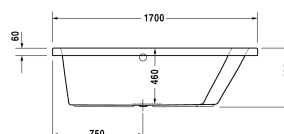

Paiova Vana # 700213000000000

< 1700 mm >

Vana	Rozměr	Váha	Objednací číslo
s vytvarovaným sklonem pro záda na pravé straně, sanitární akrylát , Objem 180 l , water level 360 mm			
Barvy			
00 Bílá			
Varianta			
verze na zabudování, Vana	1700 x 1000 mm	31,000 kg	700213000000000
Vhodné nastavení			
Úchyt vanový chrom			792804
Vhodné produkty			
Kotva vany pro upevnění a podpěru van a sprchovacích vaniček ke stěně, 3 kusy,			790103
Podložka šije pro Paiova, materiál: polyuretan, bílá,			790001
Těsnění k vaně pro zvukovou izolaci, délka: 3300 mm, Šířka: 70 mm,			790126
Nohy pro vany a sprchové vaničky z akrylátu, s boční délkou > 1000 mm, výškově nastavitelné od 140 - 220 mm s protihlukovou sadou pro vaničky, 2 kusy,			790100
Nosič vany pro # 700213,			791419
Odpadní a přetoková armatura Quadroval s přítokem na dně, chrom, pro vany , **, průměr odpadu 52 mm, Délka bovdenu 1070 mm,			791226
Protihluková sada pro vany z akrylátu ****, Obsah: Zvuková izolace-kotva vany, živicové rohože, stěnový profil # 790126,			791368
Odpadní a přetoková armatura Quadroval chrom, pro vany s centrálním odtokem, průměr odpadu 52 mm, délka bovdenu 650 mm,			792202
Odpadní a přetoková armatura Quadroval s přítokem, chrom, *, pro vany s centrálním odtokem, průměr odpadu 52 mm, délka bovdenu 650 mm,			792203

Na všech výkresech jsou uvedeny všechny potřebné rozměry (mm), které podléhají běžným tolerancím. Přesné rozměry lze zjistit pouze

Paiova Vana # 700213000000000

|< 1700 mm >|

přímo na výrobku.