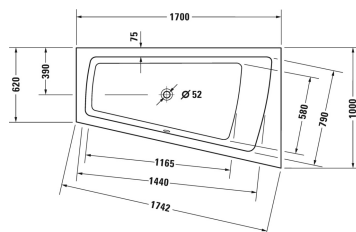

Paiova Vana # 700213000000000

< 1700 mm >

Vana	Rozměr	Váha	Objednací číslo
s vytvarovaným sklonem pro záda na pravé straně, sanitární akrylát , Objem 180 l , water level 360 mm			
Barvy			
00 Bílá			
Varianta			
verze na zabudování, Vana	1700 x 1000 mm	31,000 kg	700213000000000
Vhodné nastavení			
Úchyt vanový chrom			792804
Vhodné produkty			
Kotva vany pro upevnění a podpěru van a sprchovacích vaniček ke stěně, 3 kusy,			790103
Podložka šije pro Paiova, materiál: polyuretan, bílá,			790001
Těsnění k vaně pro zvukovou izolaci, délka: 3300 mm, Šířka: 70 mm,			790126
Nohy pro vany a sprchové vaničky z akrylátu, s boční délkou > 1000 mm, výškově nastavitelné od 140 - 220 mm s protihlukovou sadou pro vaničky, 2 kusy,			790100
Nosič vany pro # 700213,			791419
Odpadní a přetoková armatura Quadroval s přítokem na dně, chrom, pro vany , **, průměr odpadu 52 mm, Délka bovdenu 1070 mm,			791226
Protihluková sada pro vany z akrylátu ****, Obsah: Zvuková izolace-kotva vany, živicové rohože, stěnový profil # 790126,			791368
Odpadní a přetoková armatura Quadroval chrom, pro vany s centrálním odtokem, průměr odpadu 52 mm, délka bovdenu 650 mm,			792202
Odpadní a přetoková armatura Quadroval s přítokem, chrom, *, pro vany s centrálním odtokem, průměr odpadu 52 mm, délka bovdenu 650 mm,			792203

Na všech výkresech jsou uvedeny všechny potřebné rozměry (mm), které podléhají běžným tolerancím. Přesné rozměry lze zjistit pouze

Paiova Vana # 700213000000000

|< 1700 mm >|

přímo na výrobku.