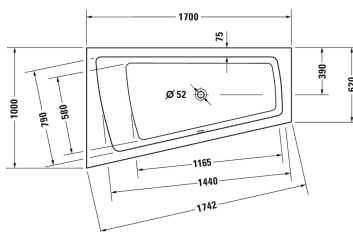

Paiova Vana # 700212000000000

< 1700 mm >

Vana	Rozměr	Váha	Objednací číslo
s vytvarovaným sklonem pro záda na levé straně, sanitární akrylát , Objem 180 l , water level 360 mm			
Barvy			
00 Bílá			
Varianta			
verze na zabudování, Vana	1700 x 1000 mm	31,000 kg	700212000000000
Vhodné nastavení			
Úchyt vanový chrom			792804
Vhodné produkty			
Kotva vany pro upevnění a podpěru van a sprchovacích vaniček ke stěně, 3 kusy,			790103
Podložka šije pro Paiova, materiál: polyuretan, bílá,			790001
Těsnění k vaně pro zvukovou izolaci, délka: 3300 mm, Šířka: 70 mm,			790126
Nohy pro vany a sprchové vaničky z akrylátu, s boční délkou > 1000 mm, výškově nastavitelné od 140 - 220 mm s protihlukovou sadou pro vaničky, 2 kusy,			790100
Nosič vany pro # 700212,			791418
Odpadní a přetoková armatura Quadroval s přítokem na dně, chrom, pro vany , **, průměr odpadu 52 mm, Délka bovdenu 1070 mm,			791226
Protihluková sada pro vany z akrylátu ****, Obsah: Zvuková izolace-kotva vany, živicové rohože, stěnový profil # 790126,			791368
Odpadní a přetoková armatura Quadroval chrom, pro vany s centrálním odtokem, průměr odpadu 52 mm, délka bovdenu 650 mm,			792202
Odpadní a přetoková armatura Quadroval s přítokem, chrom, *, pro vany s centrálním odtokem, průměr odpadu 52 mm, délka bovdenu 650 mm,			792203

Na všech výkresech jsou uvedeny všechny potřebné rozměry (mm), které podléhají běžným tolerancím. Přesné rozměry lze zjistit pouze

Paiova Vana # 700212000000000

|< 1700 mm >|

přímo na výrobku.