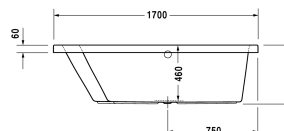

Paiova Vana # 700212000000000

< 1700 mm >

Vana	Rozměr	Váha	Objednací číslo
s vytvarovaným sklonem pro záda na levé straně, sanitární akrylát , Objem 180 l , water level 360 mm			
Barvy			
00 Bílá			
Varianta			
verze na zabudování, Vana	1700 x 1000 mm	31,000 kg	700212000000000
Vhodné nastavení			
Úchyt vanový chrom			792804
Vhodné produkty			
Kotva vany pro upevnění a podpěru van a sprchovacích vaniček ke stěně, 3 kusy,			790103
Podložka šije pro Paiova, materiál: polyuretan, bílá,			790001
Těsnění k vaně pro zvukovou izolaci, délka: 3300 mm, Šířka: 70 mm,			790126
Nohy pro vany a sprchové vaničky z akrylátu, s boční délkou > 1000 mm, výškově nastavitelné od 140 - 220 mm s protihlukovou sadou pro vaničky, 2 kusy,			790100
Nosič vany pro # 700212,			791418
Odpadní a přetoková armatura Quadroval s přítokem na dně, chrom, pro vany , **, průměr odpadu 52 mm, Délka bovdenu 1070 mm,			791226
Protihluková sada pro vany z akrylátu ****, Obsah: Zvuková izolace-kotva vany, živicové rohože, stěnový profil # 790126,			791368
Odpadní a přetoková armatura Quadroval chrom, pro vany s centrálním odtokem, průměr odpadu 52 mm, délka bovdenu 650 mm,			792202
Odpadní a přetoková armatura Quadroval s přítokem, chrom, *, pro vany s centrálním odtokem, průměr odpadu 52 mm, délka bovdenu 650 mm,			792203

Na všech výkresech jsou uvedeny všechny potřebné rozměry (mm), které podléhají běžným tolerancím. Přesné rozměry lze zjistit pouze

Paiova Vana # 700212000000000

|< 1700 mm >|

přímo na výrobku.