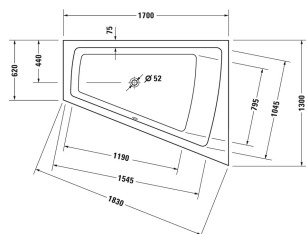

Paiova Vana # 700215000000000

< 1700 mm >

Vana	Rozměr	Váha	Objednací číslo
s vytvarovaným sklonem pro záda na pravé straně, sanitární akrylát , Objem 235 l , water level 365 mm			
Barvy			
00 Bílá			
Varianta			
verze na zabudování, Vana	1700 x 1300 mm	40,000 kg	700215000000000
Vhodné nastavení			
Úchyt vanový chrom			792804
Vhodné produkty			
Kotva vany pro upevnění a podpěru van a sprchovacích vaniček ke stěně, 3 kusy,			790103
Podložka šije pro Paiova, materiál: polyuretan, bílá,			790001
Těsnění k vaně pro zvukovou izolaci, délka: 3300 mm, Šířka: 70 mm,			790126
Nohy pro vany a sprchové vaničky z akrylátu, s boční délkou ≥ 1500 mm, výškově nastavitelné od 140 - 220 mm s protihlukovou sadou pro vaničky, 3 kusy,			790105
Nosič vany pro # 700215,			791421
Odpadní a přetoková armatura Quadroval s přítokem na dně, chrom, pro vany , dlouhé provedení , **, průměr odpadu 52 mm, Délka bovdenu 1070 mm,			791230
Protihluková sada pro vany z akrylátu ****, Obsah: Zvuková izolace-kotva vany, živicové rohože, stěnový profil # 790126,			791368
Odpadní a přetoková armatura Quadroval chrom, pro vany s centrálním odtokem, průměr odpadu 52 mm, délka bovdenu 850 mm,			792206
Odpadní a přetoková armatura Quadroval s přítokem, chrom, *, pro vany s centrálním odtokem, průměr odpadu 52 mm, délka bovdenu 850 mm,			792207

Na všech výkresech jsou uvedeny všechny potřebné rozměry (mm), které podléhají běžným tolerancím. Přesné rozměry lze zjistit pouze

Paiova Vana # 700215000000000

|< 1700 mm >|

přímo na výrobku.