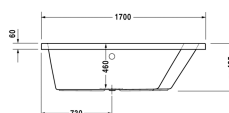

Paiova Vana # 700215000000000

< 1700 mm >

Vana	Rozměr	Váha	Objednací číslo
s vytvarovaným sklonem pro záda na pravé straně, sanitární akrylát , Objem 235 l , water level 365 mm			
Barvy			
00 Bílá			
Varianta			
verze na zabudování, Vana	1700 x 1300 mm	40,000 kg	700215000000000
Vhodné nastavení			
Úchyt vanový chrom			792804
Vhodné produkty			
Kotva vany pro upevnění a podpěru van a sprchovacích vaniček ke stěně, 3 kusy,			790103
Podložka šije pro Paiova, materiál: polyuretan, bílá,			790001
Těsnění k vaně pro zvukovou izolaci, délka: 3300 mm, Šířka: 70 mm,			790126
Nohy pro vany a sprchové vaničky z akrylátu, s boční délkou ≥ 1500 mm, výškově nastavitelné od 140 - 220 mm s protihlukovou sadou pro vaničky, 3 kusy,			790105
Nosič vany pro # 700215,			791421
Odpadní a přetoková armatura Quadroval s přítokem na dně, chrom, pro vany , dlouhé provedení , **, průměr odpadu 52 mm, Délka bovdenu 1070 mm,			791230
Protihluková sada pro vany z akrylátu ****, Obsah: Zvuková izolace-kotva vany, živicové rohože, stěnový profil # 790126,			791368
Odpadní a přetoková armatura Quadroval chrom, pro vany s centrálním odtokem, průměr odpadu 52 mm, délka bovdenu 850 mm,			792206
Odpadní a přetoková armatura Quadroval s přítokem, chrom, *, pro vany s centrálním odtokem, průměr odpadu 52 mm, délka bovdenu 850 mm,			792207

Na všech výkresech jsou uvedeny všechny potřebné rozměry (mm), které podléhají běžným tolerancím. Přesné rozměry lze zjistit pouze

Paiova Vana # 700215000000000

|< 1700 mm >|

přímo na výrobku.