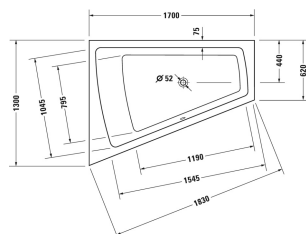

Paiova Vana # 700214000000000

< 1700 mm >

Vana	Rozměr	Váha	Objednací číslo
s vytvarovaným sklonem pro záda na levé straně, sanitární akrylát , Objem 235 l , water level 365 mm			
<b>Barvy</b>			
00 Bílá			
<b>Varianta</b>			
verze na zabudování, Vana	1700 x 1300 mm	40,000 kg	700214000000000
<b>Vhodné nastavení</b>			
Úchyt vanový chrom			792804
<b>Vhodné produkty</b>			
Kotva vany pro upevnění a podpěru van a sprchovacích vaniček ke stěně, 3 kusy,			790103
Podložka šije pro Paiova, materiál: polyuretan, bílá,			790001
Těsnění k vaně pro zvukovou izolaci, délka: 3300 mm, Šířka: 70 mm,			790126
Nohy pro vany a sprchové vaničky z akrylátu, s boční délkou ≥ 1500 mm, výškově nastavitelné od 140 - 220 mm s protihlukovou sadou pro vaničky, 3 kusy,			790105
Nosič vany pro # 700214,			791420
Odpadní a přetoková armatura Quadroval s přítokem na dně, chrom, pro vany , dlouhé provedení , **, průměr odpadu 52 mm, Délka bovdenu 1070 mm,			791230
Protihluková sada pro vany z akrylátu ****, Obsah: Zvuková izolace-kotva vany, živicové rohože, stěnový profil # 790126,			791368
Odpadní a přetoková armatura Quadroval chrom, pro vany s centrálním odtokem, průměr odpadu 52 mm, délka bovdenu 850 mm,			792206
Odpadní a přetoková armatura Quadroval s přítokem, chrom, *, pro vany s centrálním odtokem, průměr odpadu 52 mm, délka bovdenu 850 mm,			792207

Na všech výkresech jsou uvedeny všechny potřebné rozměry (mm), které podléhají běžným tolerancím. Přesné rozměry lze zjistit pouze

**Paiova Vana # 700214000000000**

**|< 1700 mm >|**

---

*přímo na výrobku.*