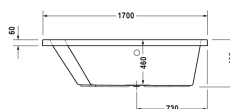

Paiova Vana # 700214000000000

< 1700 mm >

Vana	Rozměr	Váha	Objednací číslo
s vytvarovaným sklonem pro záda na levé straně, sanitární akrylát , Objem 235 l , water level 365 mm			
<b>Barvy</b>			
00 Bílá			
<b>Varianta</b>			
verze na zabudování, Vana	1700 x 1300 mm	40,000 kg	700214000000000
<b>Vhodné nastavení</b>			
Úchyt vanový chrom			792804
<b>Vhodné produkty</b>			
Kotva vany pro upevnění a podpěru van a sprchovacích vaniček ke stěně, 3 kusy,			790103
Podložka šije pro Paiova, materiál: polyuretan, bílá,			790001
Těsnění k vaně pro zvukovou izolaci, délka: 3300 mm, Šířka: 70 mm,			790126
Nohy pro vany a sprchové vaničky z akrylátu, s boční délkou ≥ 1500 mm, výškově nastavitelné od 140 - 220 mm s protihlukovou sadou pro vaničky, 3 kusy,			790105
Nosič vany pro # 700214,			791420
Odpadní a přetoková armatura Quadroval s přítokem na dně, chrom, pro vany , dlouhé provedení , **, průměr odpadu 52 mm, Délka bovdenu 1070 mm,			791230
Protihluková sada pro vany z akrylátu ****, Obsah: Zvuková izolace-kotva vany, živicové rohože, stěnový profil # 790126,			791368
Odpadní a přetoková armatura Quadroval chrom, pro vany s centrálním odtokem, průměr odpadu 52 mm, délka bovdenu 850 mm,			792206
Odpadní a přetoková armatura Quadroval s přítokem, chrom, *, pro vany s centrálním odtokem, průměr odpadu 52 mm, délka bovdenu 850 mm,			792207

Na všech výkresech jsou uvedeny všechny potřebné rozměry (mm), které podléhají běžným tolerancím. Přesné rozměry lze zjistit pouze

**Paiova Vana # 700214000000000**

**|< 1700 mm >|**

---

*přímo na výrobku.*