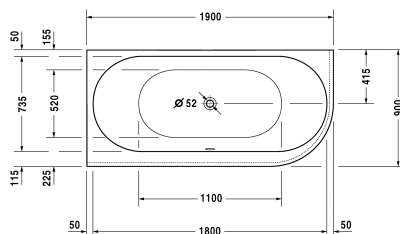

Darling New Vana # 70024600000000

| < 1900 mm > |

Vana	Rozměr	Váha	Objednáací číslo
do levého rohu, s akrylátovým krytem a konstrukcí, s vytvarovaným sklonem pro záda na obou stranách vany, sanitární akrylát, Objem 185 l, water level 360 mm			
Barvy			
00 Bílá			
Varianta			
Vana	1900 x 900 mm	41,000 kg	70024600000000
Vhodné nastavení			
LED-bílé světlo pod okrajem vany			791848
Úchyt vanový chrom			792804
Vhodné produkty			
Kotva vany pro upevnění a podpěru van a sprchovacích vaniček ke stěně, 3 kusy,			790103
Těsnění k vaně pro zvukovou izolaci, délka: 3300 mm, Šířka: 70 mm,			790126
Podložka šije pro Darling New # 700244 - 700248, zahnutá, materiál: polyuretan, bílá,			790008
Odpadní a přetoková armatura Quadroval s přítokem na dně, chrom, pro vany **, průměr odpadu 52 mm, Délka bovdenu 1070 mm,			791226
Protihluková sada pro vany z akrylátu ****, Obsah: Zvuková izolace-kotva vany, živicové rohože, stěnový profil # 790126,			791368
Odpadní a přetoková armatura Quadroval chrom, pro vany s centrálním odtokem, průměr odpadu 52 mm, délka bovdenu 850 mm,			792206

Darling New Vana # 70024600000000

|< 1900 mm >|

Odpadní a přetoková armatura Quadroval s přítokem, chrom, *,
pro vany s centrálním odtokem, průměr odpadu 52 mm, délka
bovdeny 850 mm,

792207

Na všech výkresech jsou uvedeny všechny potřebné rozměry (mm), které podléhají běžným tolerancím. Přesné rozměry lze zjistit pouze přímo na výrobku.