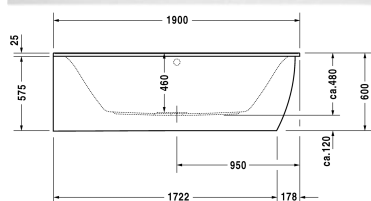

Darling New Vana # 70024600000000

| < 1900 mm > |

Vana	Rozměr	Váha	Objednáací číslo
do levého rohu, s akrylátovým krytem a konstrukcí, s vytvarovaným sklonem pro záda na obou stranách vany, sanitární akrylát, Objem 185 l, water level 360 mm			
Barvy			
00 Bílá			
Varianta			
Vana	1900 x 900 mm	41,000 kg	70024600000000
Vhodné nastavení			
LED-bílé světlo pod okrajem vany			791848
Úchyt vanový chrom			792804
Vhodné produkty			
Kotva vany pro upevnění a podpěru van a sprchovacích vaniček ke stěně, 3 kusy,			790103
Těsnění k vaně pro zvukovou izolaci, délka: 3300 mm, Šířka: 70 mm,			790126
Podložka šije pro Darling New # 700244 - 700248, zahnutá, materiál: polyuretan, bílá,			790008
Odpadní a přetoková armatura Quadroval s přítokem na dně, chrom, pro vany **, průměr odpadu 52 mm, Délka bovdenu 1070 mm,			791226
Protihluková sada pro vany z akrylátu ****, Obsah: Zvuková izolace-kotva vany, živicové rohože, stěnový profil # 790126,			791368
Odpadní a přetoková armatura Quadroval chrom, pro vany s centrálním odtokem, průměr odpadu 52 mm, délka bovdenu 850 mm,			792206

Darling New Vana # 70024600000000

|< 1900 mm >|

Odpadní a přetoková armatura Quadroval s přítokem, chrom, *,
pro vany s centrálním odtokem, průměr odpadu 52 mm, délka
bovdeny 850 mm,

792207

Na všech výkresech jsou uvedeny všechny potřebné rozměry (mm), které podléhají běžným tolerancím. Přesné rozměry lze zjistit pouze přímo na výrobku.