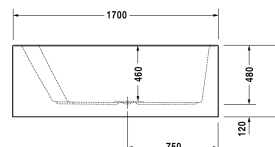

Paiova Vana # 70026400000000

|< 1700 mm >|

Vana	Rozměr	Váha	Objednací číslo
s vytvarovaným sklonem pro záda na levé straně, s vytvarovaným akrylátovým panelem vpředu a podstavcem, sanitární akrylát, Objem 170 l, water level 360 mm			
<b>Barvy</b>			
00 Bílá			
<b>Varianta</b>			
Vana	1700 x 1000 mm	68,000 kg	70026400000000
<b>Vhodné nastavení</b>			
Úchyt vanový chrom			792804
<b>Vhodné produkty</b>			
Kotva vany pro upevnění a podpěru van a sprchovacích vaniček ke stěně, 3 kusy,			790103
Podložka šíje pro Paiova, materiál: polyuretan, bílá,			790001
Těsnění k vaně pro zvukovou izolaci, délka: 3300 mm, Šířka: 70 mm,			790126
Odpadní a přetoková armatura Quadroval s přítokem na dně, chrom, pro vany, dlouhé provedení, s flexibilní odpadní hadicí, **, průměr odpadu 52 mm, Délka bovdenu 1070 mm,			791235
Protihluková sada pro vany z akrylátu ****, Obsah: Zvuková izolace-kotva vany, živicové rohože, stěnový profil # 790126,			791368
Odpadní a přetoková armatura Quadroval chrom, pro vany s centrálním odtokem, s flexibilní odpadní hadicí, průměr odpadu 52 mm, délka bovdenu 1100 mm,			792210
Odpadní a přetoková armatura Quadroval s přítokem, chrom, *, pro vany s centrálním odtokem, s flexibilní odpadní hadicí, průměr odpadu 52 mm, délka bovdenu 1100 mm,			792211

Na všech výkresech jsou uvedeny všechny potřebné rozměry (mm), které podléhají běžným tolerancím. Přesné rozměry lze zjistit pouze přímo na výrobku.