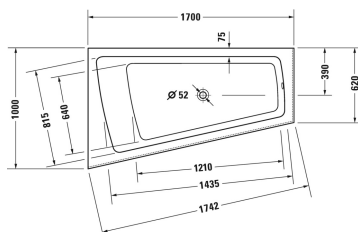

Paiova Vana # 70026400000000

|< 1700 mm >|

Vana	Rozměr	Váha	Objednací číslo
s vytvarovaným sklonem pro záda na levé straně, s vytvarovaným akrylátovým panelem vpředu a podstavcem, sanitární akrylát, Objem 170 l, water level 360 mm			
<b>Barvy</b>			
00 Bílá			
<b>Varianta</b>			
Vana	1700 x 1000 mm	68,000 kg	70026400000000
<b>Vhodné nastavení</b>			
Úchyt vanový chrom			792804
<b>Vhodné produkty</b>			
Kotva vany pro upevnění a podpěru van a sprchovacích vaniček ke stěně, 3 kusy,			790103
Podložka šíje pro Paiova, materiál: polyuretan, bílá,			790001
Těsnění k vaně pro zvukovou izolaci, délka: 3300 mm, Šířka: 70 mm,			790126
Odpadní a přetoková armatura Quadroval s přítokem na dně, chrom, pro vany, dlouhé provedení, s flexibilní odpadní hadicí, **, průměr odpadu 52 mm, Délka bovdenu 1070 mm,			791235
Protihluková sada pro vany z akrylátu ****, Obsah: Zvuková izolace-kotva vany, živicové rohože, stěnový profil # 790126,			791368
Odpadní a přetoková armatura Quadroval chrom, pro vany s centrálním odtokem, s flexibilní odpadní hadicí, průměr odpadu 52 mm, délka bovdenu 1100 mm,			792210
Odpadní a přetoková armatura Quadroval s přítokem, chrom, *, pro vany s centrálním odtokem, s flexibilní odpadní hadicí, průměr odpadu 52 mm, délka bovdenu 1100 mm,			792211

Na všech výkresech jsou uvedeny všechny potřebné rozměry (mm), které podléhají běžným tolerancím. Přesné rozměry lze zjistit pouze přímo na výrobku.