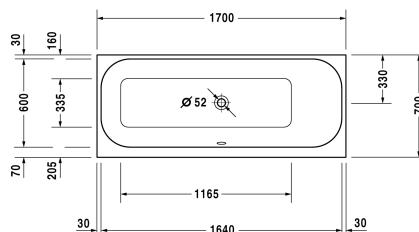

**Happy D.2 Vana # 700311000000000**

| &lt; 1700 mm &gt; |

Vana	Rozměr	Váha	Objednací číslo
obdélník, verze na zabudování, s vytvarovaným sklonem pro záda na pravé straně, sanitární akrylát, Objem 150 l, water level 355 mm			
<b>Barvy</b>			
00 Bílá			
<b>Varianta</b>			
Vana	1700 x 700 mm	34,000 kg	700311000000000
<b>Vhodné nastavení</b>			
Úchyt vanový chrom			792804
<b>Vhodné produkty</b>			
Kotva vany pro upevnění a podpěru van a sprchovacích vaniček ke stěně, 3 kusy,			790103
Těsnění k vaně pro zvukovou izolaci, délka: 3300 mm, Šířka: 70 mm,			790126
Nohy pro vany a sprchové vaničky z akrylátu, s boční délkou > 1000 mm, výškově nastavitelné od 140 - 220 mm s protihlukovou sadou pro vaničky, 2 kusy,			790100
Podložka šíje pro Happy D.2, Paiova 5, pro Happy D.2 Plus, materiál: polyuretan, bílá,			790009
Nosič vany pro # 700310 / 700311,			791470
Protihluková sada pro vany z akrylátu ****, Obsah: Zvuková izolace-kotva vany, živicové rohože, stěnový profil # 790126,			791368
Odpadní a přetoková armatura Quadroval chrom, pro Happy D.2 vany, průměr odpadu 52 mm, délka bowdenu 700 mm,			792216

Happy D.2 Vana # 700311000000000

|< 1700 mm >|

Odpadní a přetoková armatura Quadroval s přítokem, chrom,  
pro Happy D.2 vany, průměr odpadu 52 mm, \*, délka bowdenu  
700 mm,

792217

*Na všech výkresech jsou uvedeny všechny potřebné rozměry (mm), které podléhají běžným tolerancím. Přesné rozměry lze zjistit pouze přímo na výrobku.*