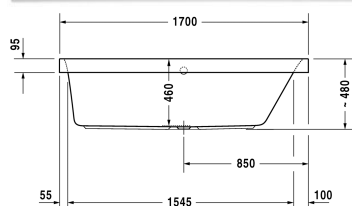

**Happy D.2 Vana # 700311000000000**

| &lt; 1700 mm &gt; |

Vana	Rozměr	Váha	Objednací číslo
obdélník, verze na zabudování, s vytvarovaným sklonem pro záda na pravé straně, sanitární akrylát, Objem 150 l, water level 355 mm			
<b>Barvy</b>			
00 Bílá			
<b>Varianta</b>			
Vana	1700 x 700 mm	34,000 kg	700311000000000
<b>Vhodné nastavení</b>			
Úchyt vanový chrom			792804
<b>Vhodné produkty</b>			
Kotva vany pro upevnění a podpěru van a sprchovacích vaniček ke stěně, 3 kusy,			790103
Těsnění k vaně pro zvukovou izolaci, délka: 3300 mm, Šířka: 70 mm,			790126
Nohy pro vany a sprchové vaničky z akrylátu, s boční délkou > 1000 mm, výškově nastavitelné od 140 - 220 mm s protihlukovou sadou pro vaničky, 2 kusy,			790100
Podložka šíje pro Happy D.2, Paiova 5, pro Happy D.2 Plus, materiál: polyuretan, bílá,			790009
Nosič vany pro # 700310 / 700311,			791470
Protihluková sada pro vany z akrylátu ****, Obsah: Zvuková izolace-kotva vany, živicové rohože, stěnový profil # 790126,			791368
Odpadní a přetoková armatura Quadroval chrom, pro Happy D.2 vany, průměr odpadu 52 mm, délka bowdenu 700 mm,			792216

Happy D.2 Vana # 700311000000000

|< 1700 mm >|

Odpadní a přetoková armatura Quadroval s přítokem, chrom,  
pro Happy D.2 vany, průměr odpadu 52 mm, \*, délka bowdenu  
700 mm,

792217

*Na všech výkresech jsou uvedeny všechny potřebné rozměry (mm), které podléhají běžným tolerancím. Přesné rozměry lze zjistit pouze přímo na výrobku.*