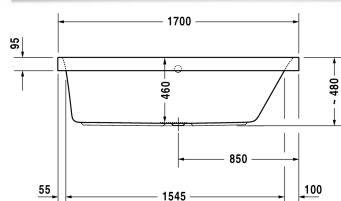

Happy D.2 Vana # 70031300000000

< 1700 mm >

Vana	Rozměr	Váha	Objednáací číslo
obdélník, verze na zabudování, s vytvarovaným sklonem pro záda na pravé straně, sanitární akrylát, Objem 180 l, water level 355 mm			
Barvy			
00 Bílá			
Varianta			
Vana	1700 x 750 mm	36,000 kg	70031300000000
Vhodné nastavení			
Úchyt vanový chrom			792804
Vhodné produkty			
Kotva vany pro upevnění a podpěru van a sprchovacích vaniček ke stěně, 3 kusy,			790103
Těsnění k vaně pro zvukovou izolaci, délka: 3300 mm, Šířka: 70 mm,			790126
Nohy pro vany a sprchové vaničky z akrylátu, s boční délkou > 1000 mm, výškově nastavitelné od 140 - 220 mm s protihlukovou sadou pro vaničky, 2 kusy,			790100
Podložka šije pro Happy D.2, Paiova 5, pro Happy D.2 Plus, materiál: polyuretan, bílá,			790009
Nosič vany pro # 700312 / 700313,			791472
Protihluková sada pro vany z akrylátu ****, Obsah: Zvuková izolace-kotva vany, živicové rohože, stěnový profil # 790126,			791368
Odpadní a přetoková armatura Quadroval chrom, pro Happy D.2 vany, průměr odpadu 52 mm, délka bowdenu 700 mm,			792216

Happy D.2 Vana # 700313000000000

|< 1700 mm >|

Odpadní a přetoková armatura Quadroval s přítokem, chrom,
pro Happy D.2 vany, průměr odpadu 52 mm, *, délka bowdenu
700 mm,

792217

Na všech výkresech jsou uvedeny všechny potřebné rozměry (mm), které podléhají běžným tolerancím. Přesné rozměry lze zjistit pouze přímo na výrobku.