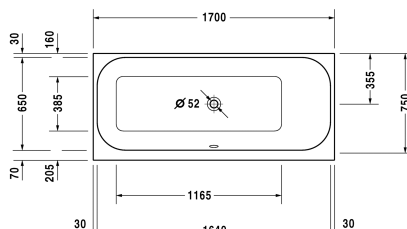

Happy D.2 Vana # 70031300000000

< 1700 mm >

Vana	Rozměr	Váha	Objednáací číslo
obdélník, verze na zabudování, s vytvarovaným sklonem pro záda na pravé straně, sanitární akrylát, Objem 180 l, water level 355 mm			
Barvy			
00 Bílá			
Varianta			
Vana	1700 x 750 mm	36,000 kg	70031300000000
Vhodné nastavení			
Úchyt vanový chrom			792804
Vhodné produkty			
Kotva vany pro upevnění a podpěru van a sprchovacích vaniček ke stěně, 3 kusy,			790103
Těsnění k vaně pro zvukovou izolaci, délka: 3300 mm, Šířka: 70 mm,			790126
Nohy pro vany a sprchové vaničky z akrylátu, s boční délkou > 1000 mm, výškově nastavitelné od 140 - 220 mm s protihlukovou sadou pro vaničky, 2 kusy,			790100
Podložka šije pro Happy D.2, Paiova 5, pro Happy D.2 Plus, materiál: polyuretan, bílá,			790009
Nosič vany pro # 700312 / 700313,			791472
Protihluková sada pro vany z akrylátu ****, Obsah: Zvuková izolace-kotva vany, živicové rohože, stěnový profil # 790126,			791368
Odpadní a přetoková armatura Quadroval chrom, pro Happy D.2 vany, průměr odpadu 52 mm, délka bowdenu 700 mm,			792216

Happy D.2 Vana # 700313000000000

|< 1700 mm >|

Odpadní a přetoková armatura Quadroval s přítokem, chrom,
pro Happy D.2 vany, průměr odpadu 52 mm, *, délka bowdenu
700 mm,

792217

Na všech výkresech jsou uvedeny všechny potřebné rozměry (mm), které podléhají běžným tolerancím. Přesné rozměry lze zjistit pouze přímo na výrobku.