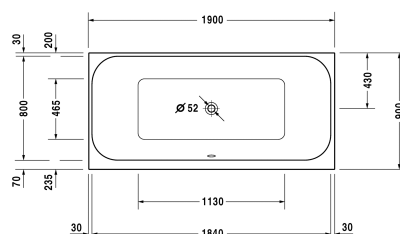

Happy D.2 Vana # 70031500000000

| < 1900 mm > |

Vana	Rozměr	Váha	Objednáací číslo
obdélník, s vytvarovaným sklonem pro záda na obou stranách vany, sanitární akrylát, Objem 260 l, water level 355 mm			
Barvy			
00 Bílá			
Varianta			
Vana	1900 x 900 mm	41,000 kg	70031500000000
Vhodné nastavení			
Úchyt vanový chrom			792804
Vhodné produkty			
Kotva vany pro upevnění a podpěru van a sprchovacích vaniček ke stěně, 3 kusy,			790103
Těsnění k vaně pro zvukovou izolaci, délka: 3300 mm, Šířka: 70 mm,			790126
Nohy pro vany a sprchové vaničky z akrylátu, s boční délkou > 1000 mm, výškově nastavitelné od 140 - 220 mm s protihlukovou sadou pro vaničky, 2 kusy,			790100
Podložka šíje pro Happy D.2, Paiova 5, pro Happy D.2 Plus, materiál: polyuretan, bílá,			790009
Nosič vany pro # 700315,			791475
Odpadní a přetoková armatura Quadroval s přítokem na dně, chrom, pro vany, **, průměr odpadu 52 mm, Délka bowdenu 1070 mm,			791226
Protihluková sada pro vany z akrylátu ****, Obsah: Zvuková izolace-kotva vany, živicové rohože, stěnový profil # 790126,			791368
Odpadní a přetoková armatura Quadroval chrom, pro Happy D.2 vany, průměr odpadu 52 mm, délka bowdenu 700 mm,			792216

Happy D.2 Vana # 700315000000000

|< 1900 mm >|

Odpadní a přetoková armatura Quadroval s přítokem, chrom,
pro Happy D.2 vany, průměr odpadu 52 mm, *, délka bowdenu
700 mm,

792217

Na všech výkresech jsou uvedeny všechny potřebné rozměry (mm), které podléhají běžným tolerancím. Přesné rozměry lze zjistit pouze přímo na výrobku.