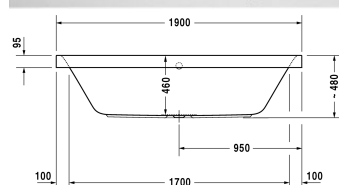

Happy D.2 Vana # 70031500000000

| < 1900 mm > |

Vana	Rozměr	Váha	Objednáací číslo
obdélník, s vytvarovaným sklonem pro záda na obou stranách vany, sanitární akrylát, Objem 260 l, water level 355 mm			
Barvy			
00 Bílá			
Varianta			
Vana	1900 x 900 mm	41,000 kg	70031500000000
Vhodné nastavení			
Úchyt vanový chrom			792804
Vhodné produkty			
Kotva vany pro upevnění a podpěru van a sprchovacích vaniček ke stěně, 3 kusy,			790103
Těsnění k vaně pro zvukovou izolaci, délka: 3300 mm, Šířka: 70 mm,			790126
Nohy pro vany a sprchové vaničky z akrylátu, s boční délkou > 1000 mm, výškově nastavitelné od 140 - 220 mm s protihlukovou sadou pro vaničky, 2 kusy,			790100
Podložka šíje pro Happy D.2, Paiova 5, pro Happy D.2 Plus, materiál: polyuretan, bílá,			790009
Nosič vany pro # 700315,			791475
Odpadní a přetoková armatura Quadroval s přítokem na dně, chrom, pro vany, **, průměr odpadu 52 mm, Délka bowdenu 1070 mm,			791226
Protihluková sada pro vany z akrylátu ****, Obsah: Zvuková izolace-kotva vany, živicové rohože, stěnový profil # 790126,			791368
Odpadní a přetoková armatura Quadroval chrom, pro Happy D.2 vany, průměr odpadu 52 mm, délka bowdenu 700 mm,			792216

Happy D.2 Vana # 700315000000000

|< 1900 mm >|

Odpadní a přetoková armatura Quadroval s přítokem, chrom,
pro Happy D.2 vany, průměr odpadu 52 mm, *, délka bowdenu
700 mm,

792217

Na všech výkresech jsou uvedeny všechny potřebné rozměry (mm), které podléhají běžným tolerancím. Přesné rozměry lze zjistit pouze přímo na výrobku.