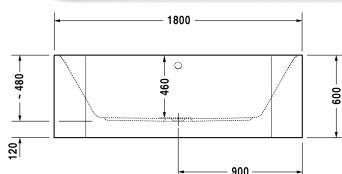

**Happy D.2 Vana # 700318000000000**

| &lt; 1800 mm &gt; |

Vana	Rozměr	Váha	Objednáací číslo
předstěnová verze, s vytvarovaným sklonem pro záda na obou stranách vany, s vytvarovaným akrylátovým panelem a nohami, sanitární akrylát, Objem 180 l, water level 355 mm			
<b>Barvy</b>			
00 Bílá			
<b>Varianta</b>			
Vana	1800 x 800 mm	68,000 kg	700318000000000
<b>Infobox</b>			
Povšimněte si, že tvarovaný kryt vlivem výrobního procesu vykazuje zakřivení, tzn. neprobíhá svíste dolů			
<b>Vhodné nastavení</b>			
Úchyt vanový chrom			792804
<b>Vhodné produkty</b>			
Těsnění k vaně pro zvukovou izolaci, délka: 3300 mm, Šířka: 70 mm,			790126
Podložka šíje pro Happy D.2, Paiova 5, pro Happy D.2 Plus, materiál: polyuretan, bílá,			790009
Odpadní a přetoková armatura Quadroval s přítokem na dně, chrom, pro vany, s flexibilní odpadní hadicí, **, průměr odpadu 52 mm, Délka bowdenu 725 mm,			791228
Odpadní a přetoková armatura Quadroval pro Happy D.2 vany, pro vany Happy D.2 Plus, s flexibilní odpadní hadicí, průměr odpadu 52 mm, délka bowdenu 700 mm,			792218
Odpadní a přetoková armatura Quadroval s přítokem, pro Happy D.2 vany, pro vany Happy D.2 Plus, s flexibilní odpadní hadicí, průměr odpadu 52 mm, délka bowdenu 700 mm, *			792219

Happy D.2 Vana # 700318000000000

|< 1800 mm >|

---

*Na všech výkresech jsou uvedeny všechny potřebné rozměry (mm), které podléhají běžným tolerancím. Přesné rozměry lze zjistit pouze přímo na výrobku.*