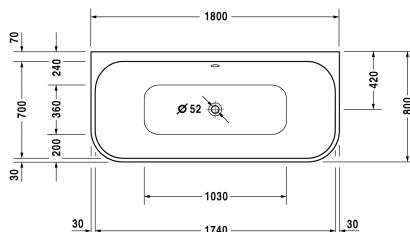

**Happy D.2 Vana # 700318000000000**

| &lt; 1800 mm &gt; |

Vana	Rozměr	Váha	Objednáací číslo
předstěnová verze, s vytvarovaným sklonem pro záda na obou stranách vany, s vytvarovaným akrylátovým panelem a nohami, sanitární akrylát, Objem 180 l, water level 355 mm			
<b>Barvy</b>			
00 Bílá			
<b>Varianta</b>			
Vana	1800 x 800 mm	68,000 kg	700318000000000
<b>Infobox</b>			
Povšimněte si, že tvarovaný kryt vlivem výrobního procesu vykazuje zakřivení, tzn. neprobíhá svíste dolů			
<b>Vhodné nastavení</b>			
Úchyt vanový chrom			792804
<b>Vhodné produkty</b>			
Těsnění k vaně pro zvukovou izolaci, délka: 3300 mm, Šířka: 70 mm,			790126
Podložka šíje pro Happy D.2, Paiova 5, pro Happy D.2 Plus, materiál: polyuretan, bílá,			790009
Odpadní a přetoková armatura Quadroval s přítokem na dně, chrom, pro vany, s flexibilní odpadní hadicí, **, průměr odpadu 52 mm, Délka bowdenu 725 mm,			791228
Odpadní a přetoková armatura Quadroval pro Happy D.2 vany, pro vany Happy D.2 Plus, s flexibilní odpadní hadicí, průměr odpadu 52 mm, délka bowdenu 700 mm,			792218
Odpadní a přetoková armatura Quadroval s přítokem, pro Happy D.2 vany, pro vany Happy D.2 Plus, s flexibilní odpadní hadicí, průměr odpadu 52 mm, délka bowdenu 700 mm, *			792219

Happy D.2 Vana # 700318000000000

|< 1800 mm >|

---

*Na všech výkresech jsou uvedeny všechny potřebné rozměry (mm), které podléhají běžným tolerancím. Přesné rozměry lze zjistit pouze přímo na výrobku.*