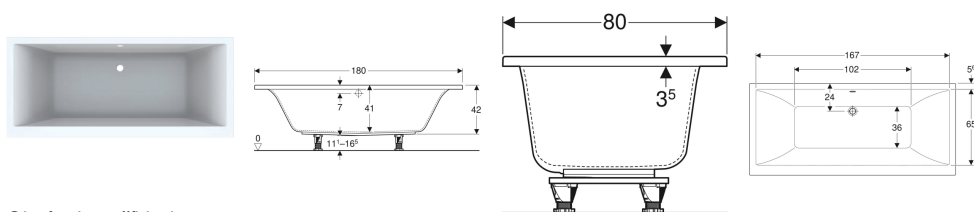

## Obdélníková vana Geberit Selnova Square Duo, s nožičkami

Obrázek s příkladem

### Účel použití

- Pro soukromé koupelny a hotely
- Pro montáž pomocí nožiček pro vany nebo stěnových kotev

### Obsah dodávky

- Vana
- Souprava nožiček

- Vhodný pro dvě osoby
- Odtok uprostřed
- Odtokový otvor  $\varnothing$  52 mm

### Technické údaje

Materiál | Sanitární akrylát

Pol. č.	Barva / povrch	L	L1	L2	B	B1	B2	B3	H	Celkový objem	
554.387.01.1	Bílá / Lesklý	180 cm	167 cm	102 cm	80 cm	65 cm	36 cm	24 cm	42 cm	219 l	Nové