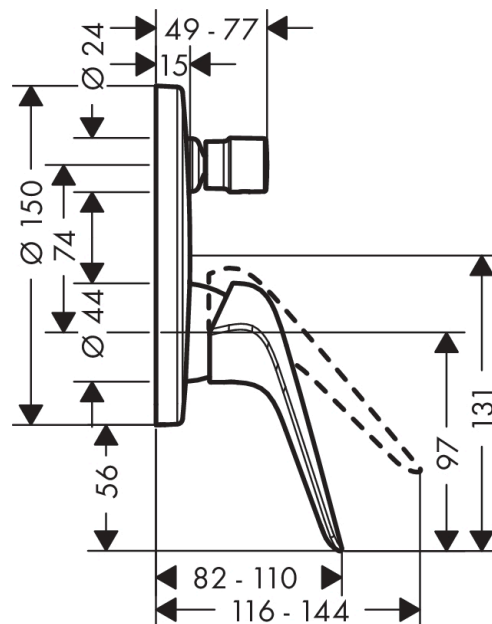

Kótovaný výkres