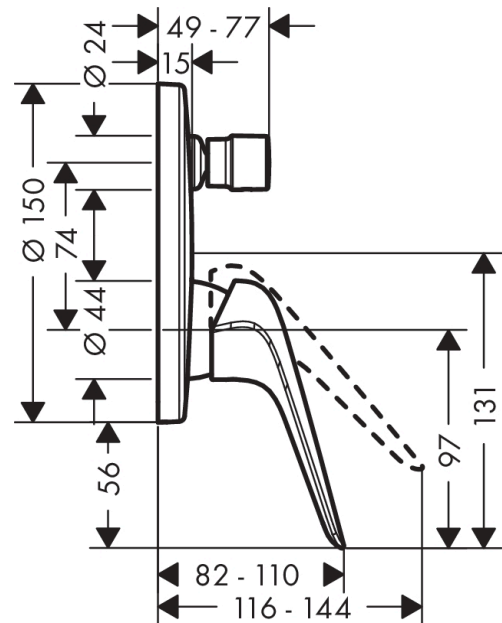

Novus

Páková vanová baterie pod omítku, se zabudovanou bezpečnostní kombinací podle EN1717

Povrchové úpravy: **chrom** Číslo položky: **71046000**

Popis

Vlastnosti

- minimální provozní tlak: 1 bar
- maximální provozní tlak: 1,0 MPa
- součásti dodávky: Páková vanová baterie, instalační blok, upevňovací materiál, montážní návod
- není součástí: základní těleso

Obrázek výrobku

Kótovaný výkres

Průtokový diagram