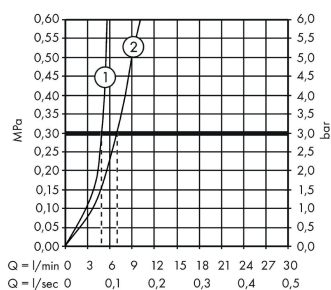

Technologie

Ocenění za design

reddot award 2018
winner

GERMAN
DESIGN
AWARD
SPECIAL
2019

Obrázek výrobku

Kótovaný výkres

Průtokový diagram

- ① With flow limiter
- ② Bez zařízení omezovač průtoku