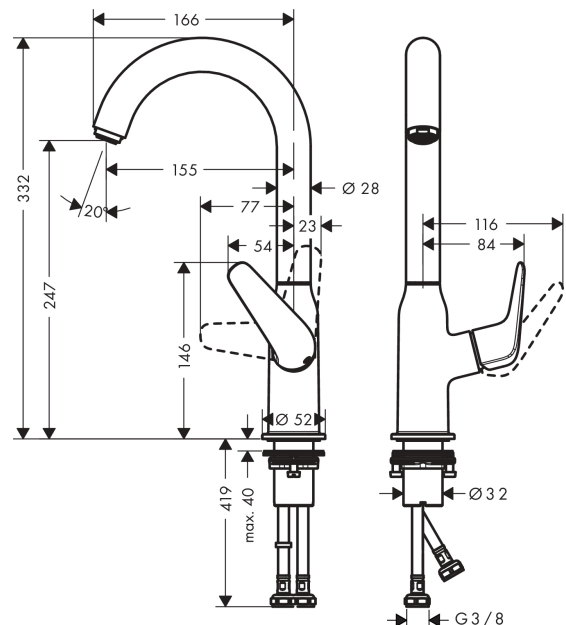

Novus

Páková umyvadlová baterie 240 s otočným výtokem, bez odtokové soupravy

Povrchové úpravy: **chrom** Číslo položky: **71128000**

Popis

Vlastnosti

- ComfortZone 240
- varianta rukojeti: páčka
- výtok 155 mm
- rozsah otáčení 120°
- druh proudu: normální proud
- maximální průtok při 0,3 MPa: 5 l/min
- vhodné pro průtokový ohřívač
- rozměr přívodů: DN15
- pozice páky na boku - není vhodné pro umývadlové mísy
- třída hlučnosti: I
- není součástí: odtoková souprava

Technologie

Ocenění za design

reddot award 2018
winner

GERMAN
DESIGN
AWARD
SPECIAL
2019

Obrázek výrobku

Kótovaný výkres

Průtokový diagram

- ① With flow limiter
- ② Bez zařízení omezovač průtoku